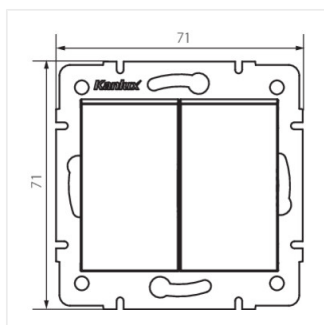

Logi Łącznik dwugrupowy świecznikowy

Vypínač dvojité lustrový

LOGI 02-1010-102 bi

LOGI 02-1010-102 bi	25066	bílá
LOGI 02-1010-103 kr	25126	krémová
LOGI 02-1010-143 sr	25185	stříbrná
LOGI 02-1010-141 gr	25244	grafit

- Materiál: ABS
- Plast: ABS

Logi Łącznik dwugrupowy świecznikowy

Vypínač dvojité lustrový

LOGI 02-1010-102 bi

LOGI 02-1010-103 kr

LOGI 02-1010-143 sr

LOGI 02-1010-141 gr

LOGI 02-1010-102 bi