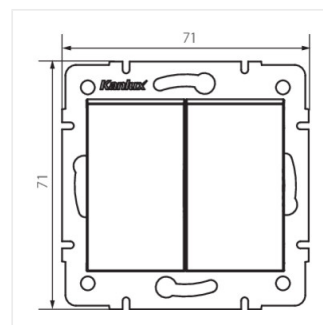

LOGI 02-1010-141 gr