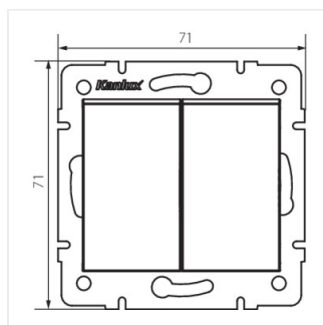

LOGI 02-1010-143 sr