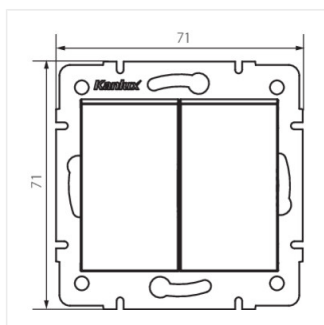

Logi Łącznik dwugrupowy świecznikowy

Vypínač dvojité lustrový

LOGI 02-1010-102 bi

LOGI 02-1010-102 bi	25066	bílá
LOGI 02-1010-103 kr	25126	krémová
LOGI 02-1010-143 sr	25185	stříbrná
LOGI 02-1010-141 gr	25244	grafit

- Materiál: ABS
- Plast: ABS

Logi Łącznik dwugrupowy świecznikowy

Vypínač dvojité lustrový

LOGI 02-1010-102 bi

LOGI 02-1010-103 kr

LOGI 02-1010-143 sr

LOGI 02-1010-141 gr

LOGI 02-1010-102 bi