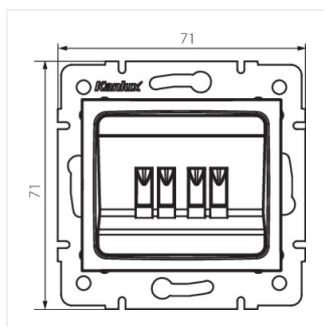

LOGI 02-1820

Reproduktorová zásuvka dvojitá

LOGI 02-1820-002 bi

LOGI 02-1820-002 bi	25115	bílá
LOGI 02-1820-003 kr	25174	krémová
LOGI 02-1820-043 sr	25233	stříbrná
LOGI 02-1820-041 gr	25292	grafit

- Materiál: ABS
- Plast: ABS

LOGI 02-1820

Reproduktorová zásuvka dvojitá

LOGI 02-1820-002 bi

LOGI 02-1820-003 kr

LOGI 02-1820-043 sr

LOGI 02-1820-041 gr

LOGI 02-1820-002 bi

LOGI 02-1820-003 kr