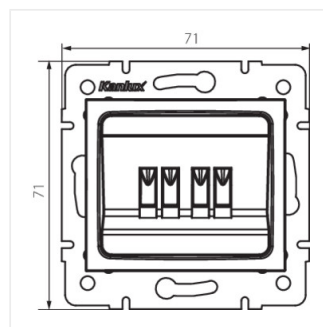

LOGI 02-1820-041 gr