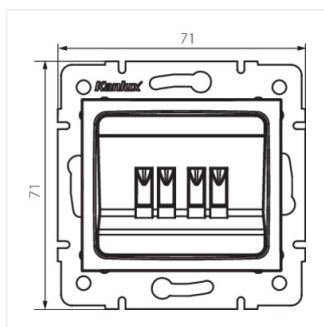

LOGI 02-1820

Reproduktorová zásuvka dvojitá

LOGI 02-1820-002 bi

LOGI 02-1820-002 bi	25115	bílá
LOGI 02-1820-003 kr	25174	krémová
LOGI 02-1820-043 sr	25233	stříbrná
LOGI 02-1820-041 gr	25292	grafit

- Materiál: ABS
- Plast: ABS

LOGI 02-1820

Reproduktorová zásuvka dvojitá

LOGI 02-1820-002 bi

LOGI 02-1820-003 kr

LOGI 02-1820-043 sr

LOGI 02-1820-041 gr

LOGI 02-1820-002 bi

LOGI 02-1820-003 kr