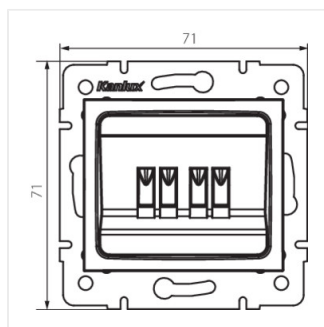

LOGI 02-1820

Reproduktorová zásuvka dvojitá

LOGI 02-1820-002 bi

LOGI 02-1820-002 bi	25115	bílá
LOGI 02-1820-003 kr	25174	krémová
LOGI 02-1820-043 sr	25233	stříbrná
LOGI 02-1820-041 gr	25292	grafit

- Materiál: ABS
- Plast: ABS

LOGI 02-1820

Reproduktorová zásuvka dvojitá

LOGI 02-1820-002 bi

LOGI 02-1820-003 kr

LOGI 02-1820-043 sr

LOGI 02-1820-041 gr

LOGI 02-1820-002 bi

LOGI 02-1820-003 kr