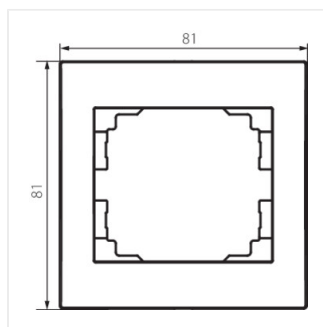

LOGI 02-1460

Jednoduchý vodorovný rámeček

LOGI 02-1460-002 bi

LOGI 02-1460-003 kr

LOGI 02-1460-043 sr

LOGI 02-1460-041 gr

LOGI 02-1460-002 bi

LOGI 02-1460-003 kr