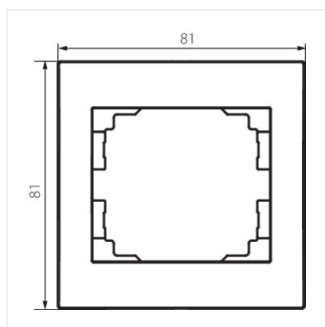

LOGI 02-1460

Jednoduchý vodorovný rámeček

LOGI 02-1460-002 bi

LOGI 02-1460-003 kr

LOGI 02-1460-043 sr

LOGI 02-1460-041 gr

LOGI 02-1460-002 bi

LOGI 02-1460-003 kr