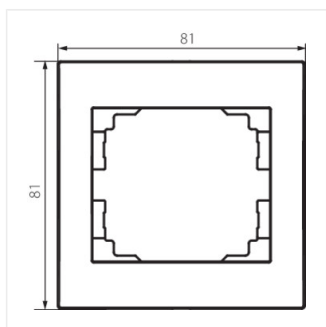

LOGI 02-1460

Jednoduchý vodorovný rámeček

LOGI 02-1460-002 bi

LOGI 02-1460-003 kr

LOGI 02-1460-043 sr

LOGI 02-1460-041 gr

LOGI 02-1460-002 bi

LOGI 02-1460-003 kr