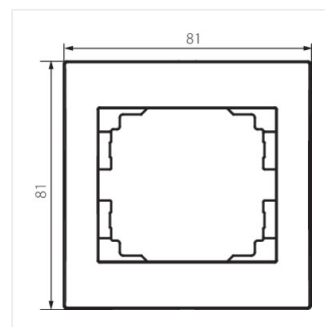

LOGI 02-1460-041 gr