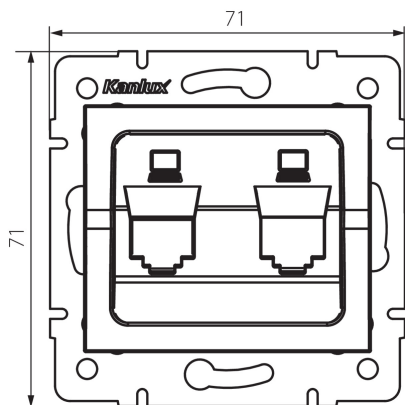

33570 LOGI 02-1419-042 cm

Adaptér konektoru RJ45

5905339335708

VŠEOBECNÉ ÚDAJE:

Šířka [mm]: 71

Výška [mm]: 71

Průměr montážní krabice: 60

TECHNICKÉ ÚDAJE:

Plast: ABS

LOGISTICKÉ ÚDAJE:

Měrná jednotka: kus

Způsob balení: 10

Počet kusů v druhém balení : 10

Počet kusů v hromadném balení: 120

Čistá jednotková hmotnost [g]: 50

Gramáž [g]: 63.17

Délka jednotkového balení [cm]: 10

Šířka jednotkového balení [cm]: 4

Výška jednotkového balení [cm]: 13

Hmotnost kartonu [kg]: 7.5804

Šířka kartonu [cm]: 25.5

Výška kartonu [cm]: 32

Délka kartonu [cm]: 44

Objem kartonu [m³]: 0.035904