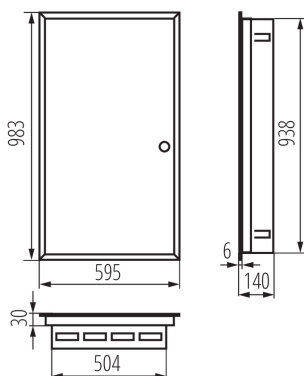

32655 KP-DB-I-MF-624

Kovový rozvaděč

5905339326553

Kovové rozvaděče KP-DB s lištami DIN pro instalaci modulárních přístrojů jsou vyráběny v továrně Kanlux. Jsou určeny pro veřejné a kancelářské budovy. Jejich rozsah umožňuje provádění instalací také v oblastech, jako jsou rozsáhlé domácí instalace.

VŠEOBECNÉ ÚDAJE:

Barva: bílá

Barva dveří: bílá

Místo montáže: k zabudování do zdi

Norm: PN-EN 62208

TECHNICKÉ ÚDAJE:

Jmenovité napětí [V]: 230/400 AC

Jmenovitý proud [A]: 63

Způsob balení: 1

Počet kusů v druhém balení: 1

Počet kusů v hromadném balení: 1

Čistá jednotková hmotnost [g]: 13800

Gramáž [g]: 15230

Délka jednotkového balení [cm]: 101

Šířka jednotkového balení [cm]: 62

Výška jednotkového balení [cm]: 19

Hmotnost kartonu [kg]: 15.23

Šířka kartonu [cm]: 62

Výška kartonu [cm]: 19

Délka kartonu [cm]: 101

Objem kartonu [m³]: 0.118978