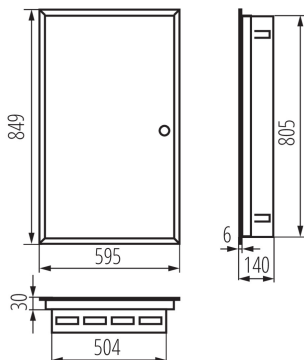

## 32654 KP-DB-I-MF-524

Kovový rozvaděč

5905339326546

Kovové rozvaděče KP-DB s lištami DIN pro instalaci modulárních přístrojů jsou vyráběny v továrně Kanlux. Jsou určeny pro veřejné a kancelářské budovy. Jejich rozsah umožňuje provádění instalací také v oblastech, jako jsou rozsáhlé domácí instalace.

**Šířka jednotkového balení [cm]:** 62

**Výška jednotkového balení [cm]:** 19

**Hmotnost kartonu [kg]:** 13.71

**Šířka kartonu [cm]:** 62

**Výška kartonu [cm]:** 19

**Délka kartonu [cm]:** 88

**Objem kartonu [m<sup>3</sup>]:** 0.103664