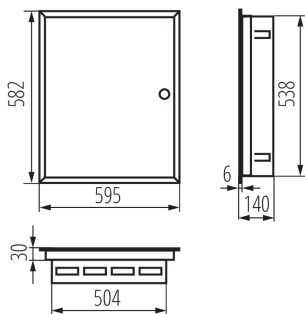

32640 KP-DB-I-MF-324

Kovový rozvaděč

5905339326409

Kovové rozváděče KP-DB s lištami DIN pro instalaci modulárních přístrojů jsou vyráběny v továrně Kanlux. Jsou určeny pro veřejné a kancelářské budovy. Jejich rozsah umožňuje provádění instalací také v oblastech, jako jsou rozsáhlé domácí instalace.

VŠEOBECNÉ ÚDAJE:

Barva: bílá

Barva dveří: bílá

Místo montáže: k zabudování do zdi

Norm: PN-EN 62208

Délka [mm]: 595

Šířka [mm]: 140

Výška [mm]: 582

Délka jednotkového balení [cm]: 63

Šířka jednotkového balení [cm]: 61

Výška jednotkového balení [cm]: 19

Hmotnost kartonu [kg]: 9.39

Šířka kartonu [cm]: 61

Výška kartonu [cm]: 19

Délka kartonu [cm]: 63

Objem kartonu [m³]: 0.073017