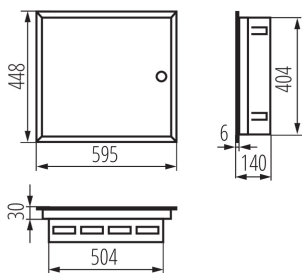

32639 KP-DB-I-MF-224

Kovový rozvaděč

5905339326393

Kovové rozvaděče KP-DB s lištami DIN pro instalaci modulárních přístrojů jsou vyráběny v továrně Kanlux. Jsou určeny pro veřejné a kancelářské budovy. Jejich rozsah umožňuje provádění instalací také v oblastech, jako jsou rozsáhlé domácí instalace.

VŠEOBECNÉ ÚDAJE:

Barva: bílá

Barva dveří: bílá

Místo montáže: k zabudování do zdi

Norm: PN-EN 62208

Délka [mm]: 595

Šířka [mm]: 140

Výška [mm]: 448

Délka jednotkového balení [cm]: 62

Šířka jednotkového balení [cm]: 47.5

Výška jednotkového balení [cm]: 19.5

Hmotnost kartonu [kg]: 7.66

Šířka kartonu [cm]: 47.5

Výška kartonu [cm]: 19.5

Délka kartonu [cm]: 62