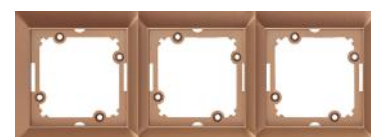

GXKP344

GXKP551

GXKP254

GXKP557

- Barevné rámečky je potřeba dokoupit samostatně. Je možné barvy libovolně kombinovat.

GXKP551

+

GXKP542

+

GXKP535

+

GXKP355

=

- Barevné dvojnásobné zásuvky nejsou modulové. Jsou vždy dodávány v rámečku, který není možné měnit.

GXKP038

GXKP338