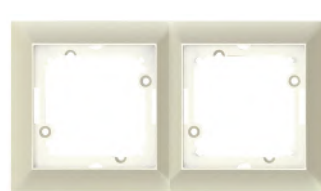

+

GXKP045

+

GXKP055

=

PREMIUM COLOR MODUL

- Produkty série PREMIUM v barevných verzích jsou dodávány pouze jako modul - bez barevného rámečku.

GXKP215

GXKP344

GXKP551

GXKP254

GXKP557

- Barevné rámečky je potřeba dokoupit samostatně. Je možné barvy libovolně kombinovat.

GXKP551

+

GXKP542