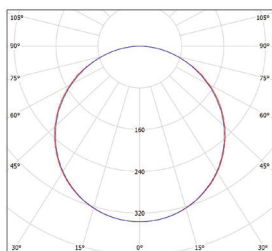

LED TAURUS

- SVÍTIDLO LED SMD
- těleso svítidla: polykarbonát (PC)
- difuzor: polystyrén (PS)
- interiérové svítidlo

220-240V-
50/60Hz

IP 20

-20+40°C

110°

25 000

NEUTRAL
WHITE

LED TAURUS

LED 12W ► ≙ D75W
LED 16W ► ≙ D100W
LED 24W ► ≙ D140W

							T_c CCT	R_a CRI	$\overleftarrow{a}$ [mm]	$\overleftarrow{c}$ [mm]		
LED TAURUS-R White 12W NW	GXPS030	8592660122328	bílá	12	1150	neutrální bílá	4000-4500K	≥80	151	32,5	0,22	1/45
LED TAURUS-R Silver 12W NW	GXPS031	8592660122335	stříbrná	12	1150	neutrální bílá	4000-4500K	≥80	151	32,5	0,22	1/45
LED TAURUS-R Black 12W NW	GXPS036	8592660136752	černá	12	1150	neutrální bílá	4000-4500K	≥80	151	32,5	0,22	1/45
LED TAURUS-R White 16W NW	GXPS032	8592660122342	bílá	16	1520	neutrální bílá	4000-4500K	≥80	204,5	34	0,40	1/20
LED TAURUS-R Silver 16W NW	GXPS033	8592660122359	stříbrná	16	1520	neutrální bílá	4000-4500K	≥80	204,5	34	0,40	1/20
LED TAURUS-R Black 16W NW	GXPS037	8592660136769	černá	16	1520	neutrální bílá	4000-4500K	≥80	204,5	34	0,40	1/20
LED TAURUS-R White 24W NW	GXPS034	8592660122366	bílá	24	2300	neutrální bílá	4000-4500K	≥80	300	43	0,82	1/10
LED TAURUS-R Silver 24W NW	GXPS035	8592660122373	stříbrná	24	2300	neutrální bílá	4000-4500K	≥80	300	43	0,82	1/10
LED TAURUS-R Black 24W NW	GXPS038	8592660136776	černá	24	2300	neutrální bílá	4000-4500K	≥80	300	43	0,82	1/10