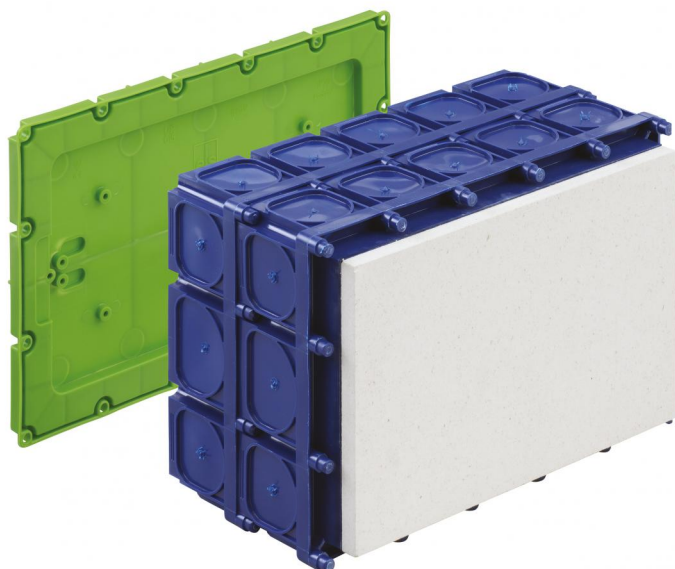

### K4-H-P EK

Univerzální vestavná skříň

Číslo výrobku: 98000601

Rozměry: 311 x 202 x 158 mm

Vestavná krabice pro instalaci do betonu, připravená pro instalaci WK svorkovnic 2,5–25 mm<sup>2</sup>, vhodná pro uchycení 40pólové telefonní přípojné lišty nebo jako telefonní průběžná krabice podle DIN 47614-615 nebo jako IBT rozvaděč UP 015 (1 řada, 15 modulů), bezhalogenová, pro vestavbu svítidel NV/HV/LED a reproduktorů

**vybrání v desce Fermacell®, variabilní do max. 220 x 150 mm, maximální výška vestavby svítidel NV: 130 mm, svítidla HV: 135 mm, elektronická trať do max. 150 VA, Příkon lampy max. 50 W / LED 40 W**

### elektrické vlastnosti

druh krytí UL:	žádné údaje
druh krytí:	IP30
Vhodné pro:	Betonová konstrukce