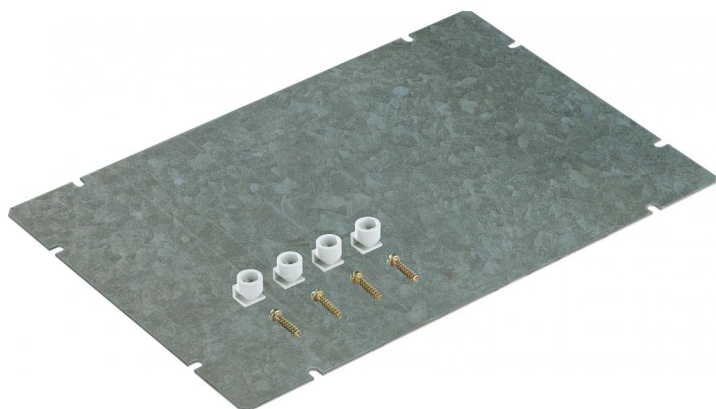

Montážní deska

AK MPS 3

AK MPS 3

Montážní deska

Číslo výrobku: 79501301

Rozměry: 240 x 390 x 2 mm

Montážní deska z ocelového plechu, včetně upevňovacích šroubů

Technická data

rozměry

délka:	390 mm
šířka:	240 mm
výška:	2 mm

materiálové vlastnosti

průmyslová kvalita:	ne
---------------------	----