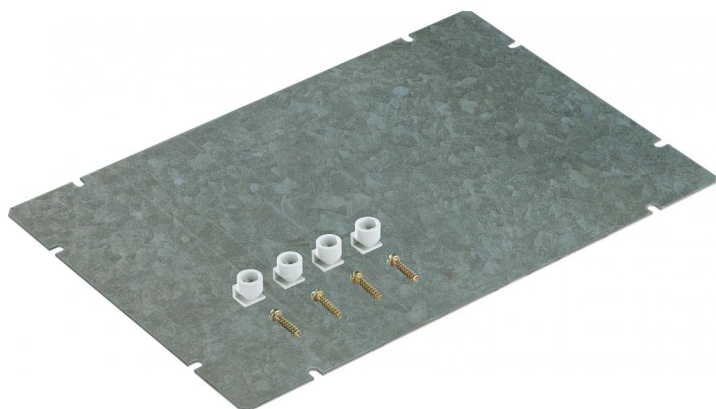

Montážní deska

AK MPS 2

AK MPS 2

Montážní deska

Číslo výrobku: 79501201

Rozměry: 240 x 240 x 2 mm

Montážní deska z ocelového plechu, včetně upevňovacích šroubů

Technická data

rozměry

délka:	240 mm
šířka:	240 mm
výška:	2 mm

materiálové vlastnosti

průmyslová kvalita:	ne
---------------------	----