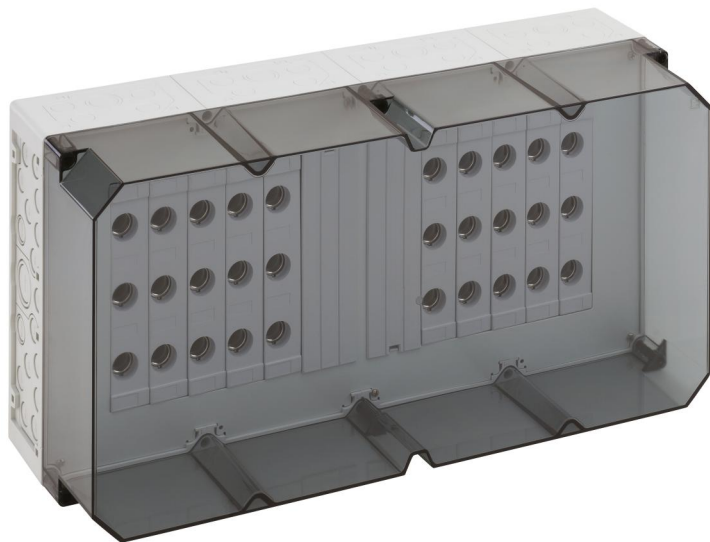

NEOZED® skříň pro jezdcové pojistky

AKi-SN 410

AKi-SN 410

NEOZED® skříň pro jezdcové pojistky

Číslo výrobku: 76741001

Rozměry: 600 x 300 x 210 mm

NEOZED® skříň pro jezdcové pojistky - průmyslová kvalita -, 10 x 3 póly D02 patice jezdcové pojistky, E 18 závit, Jmenovitý proud 63 A, Šroubovací přípojka 1,5 - 25 mm², na sběrnici, 5 pólů, N svorky 1,5 - 16 mm², PE svorky 1,5 - 16 mm²

na systém přípojníc 250 A, s transparentním víkem

Technická data

elektrické vlastnosti

druh krytí UL:	žádné údaje
domezovací provozní napětí:	400 V
druh krytí:	IP54/IP65
třída ochrany:	II
domezovací proud:	63

rozměry

délka:	300 mm
šířka:	600 mm
výška:	210 mm

materiálové vlastnosti

vhodné pro venkovní použití:	ano
------------------------------	-----

materiálové vlastnosti

bez obsahu halogenů:	ano
průmyslová kvalita:	ano

materiál

materiál spodního dílu:	polykarbonát
materiál horního dílu:	polykarbonát
materiál těsnění:	polyuretan
materiál šroubu víka:	polyamid, zesílený skelnými vlákny