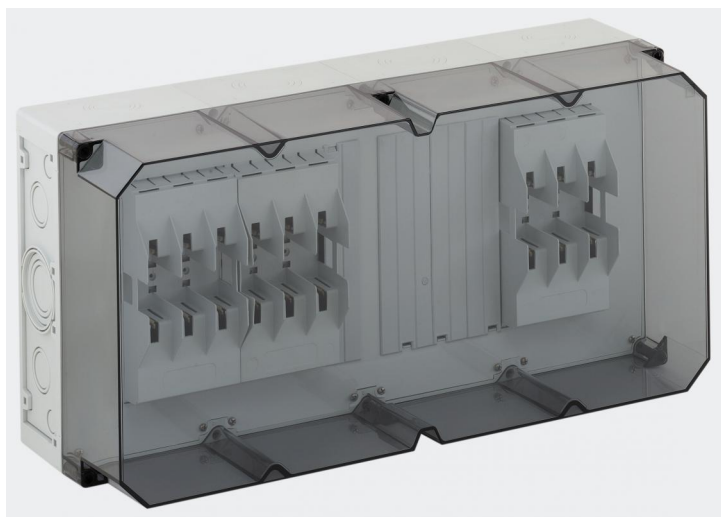

Kolejnicová jezdcová skříň

AKi-SS 43

AKi-SS 43

Kolejnicová jezdcová skříň

Číslo výrobku: 76243501

Rozměry: 600 x 300 x 210 mm

NH skříň pro jezdcové pojistky - průmyslová kvalita -, 3 x NH 00 spodek jezdcové pojistky, Jmenovitý proud 100 A, Připojení objímky 1,5 - 70 mm², Výstup nahoře, na sběrnici, 5 pólů, s 5 přípojnými svorkami 16 - 70 mm², N svorky 4 - 35 mm², PE svorky 4 - 35 mm², s izolační krytkou

na systém přípojníc 250 A, s transparentním víkem

Technická data

elektrické vlastnosti

druh krytí UL:	žádné údaje
domezovací provozní napětí:	690 V
druh krytí:	IP54/IP65
třída ochrany:	II
domezovací proud:	100

rozměry

délka:	300 mm
šířka:	600 mm
výška:	210 mm

materiálové vlastnosti

vhodné pro venkovní použití:	ano
bez obsahu halogenů:	ano
průmyslová kvalita:	ano

mechanické vlastnosti

rázová houževnatost:	IK08
----------------------	------