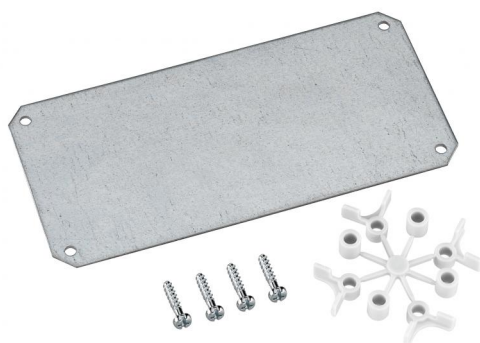

Montážní deska

TK MPS-1809

TK MPS-1809

Montážní deska

Číslo výrobku: 19701001

Rozměry: 74 x 160 x 2 mm

Montážní deska z ocelového plechu, včetně upevňovacích šroubů a distančních vložek

TK PS/PC 1809

Technická data

rozměry

délka:	160 mm
šířka:	74 mm
výška:	2 mm

materiálové vlastnosti

průmyslová kvalita:	ne