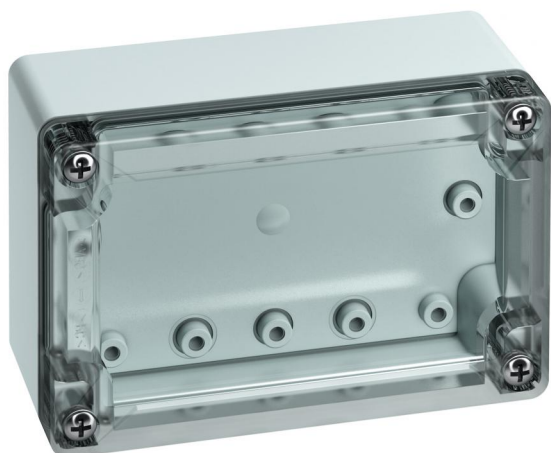

Prázdňá skřňň

TG ABS 1208-6-to

TG ABS 1208-6-to

Prázdňá skřňň

PřIZPŮSOBITELNÉ

Číslo výrobku: 10100401

Rozměry: 122 x 82 x 55 mm

Prázdňá skřňň IP66 / IP67 ABS

Krabice ABS šedá podobňá RAL 7035, víko polykarbonát transparentní, s rychlouzávěrem, s pojistkou proti ztrátě víka

K průmyslovému výrobku:
<https://www.spelsberg.cz/p/20100401>

Technická data

elektrické vlastnosti

druh krytí UL:	žádné údaje
domezovací izolační napětí AC:	690 V
domezovací izolační napětí DC:	1000 V
druh krytí:	IP66/IP67
třída ochrany:	II

barva

barva spodní díl:	šedá
barva horní díl:	transparentní

rozměry

délka:	82 mm
šířka:	122 mm
výška:	55 mm

materiálové vlastnosti

vhodné pro venkovní použití:	ne
bez obsahu halogenů:	ano
průmyslová kvalita:	ne

mechanické vlastnosti

druh upevnění:	nástěnná/stropní montáž
pro řazení k sobě:	ano
rázová houževnatost:	IK07