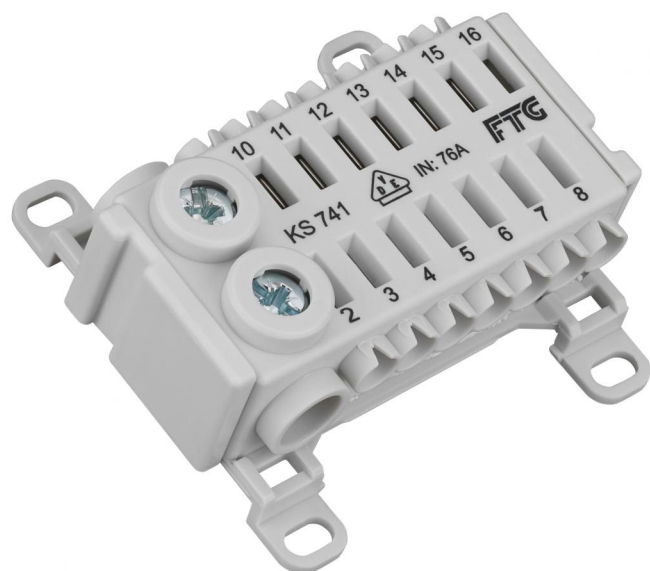

Svorka

KLS 35-SL

KLS 35-SL

Svorka

Číslo výrobku: 07422601

PE/N svorka pro montáž do rozvodných desek GTA jako dodatečná svorka nebo náhradní díl

1 modul, šedá, 76 A, 2 x 25 mm² + 14 x 4 mm² pro NS 35

Technická data

elektrické vlastnosti

počet pólů: 14

materiálové vlastnosti

průmyslová kvalita: ne