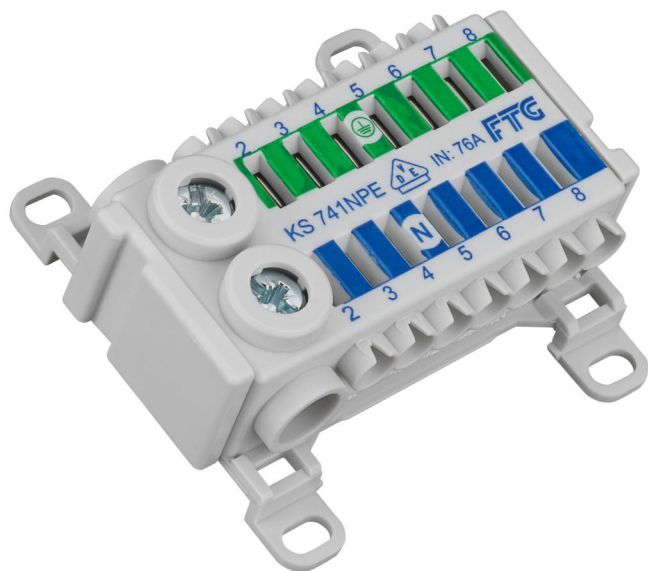

PEN svorka

KLS PEN 35-SL

KLS PEN 35-SL

PEN svorka

Číslo výrobku: 07422501

PE/N svorka pro montáž do rozvodných desek GTA jako dodatečná svorka nebo náhradní díl

1 modul, modro/zelená, 76 A, 2 x (1 x 25 mm² + 7 x 4 mm²) pro NS 35

Technická data

elektrické vlastnosti

počet pólů: 14

materiálové vlastnosti

průmyslová kvalita: ne