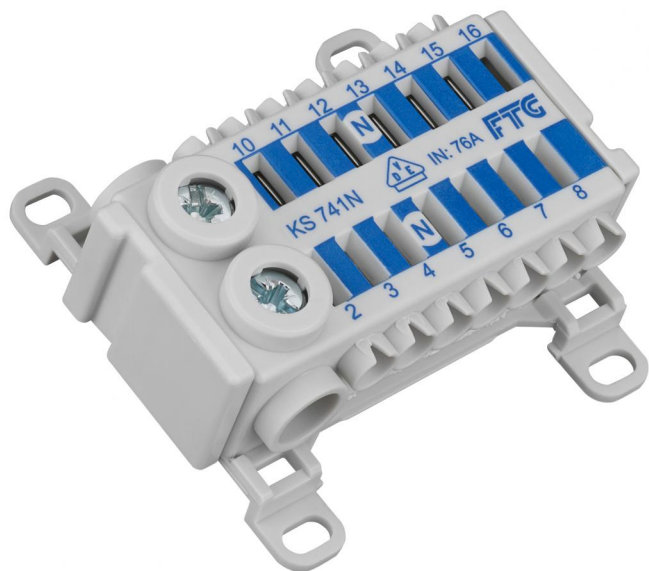

N svorka

KLS N 35-SL

KLS N 35-SL

N svorka

Číslo výrobku: 07422401

PE/N svorka pro montáž do rozvodných desek
GTA jako dodatečná svorka nebo náhradní díl

**1 modul, modrá, 76 A, 2 x 25 mm² + 14 x 4
mm² pro NS 35**

Technická data

elektrické vlastnosti

počet pólů: 14

materiálové vlastnosti

průmyslová kvalita: ne