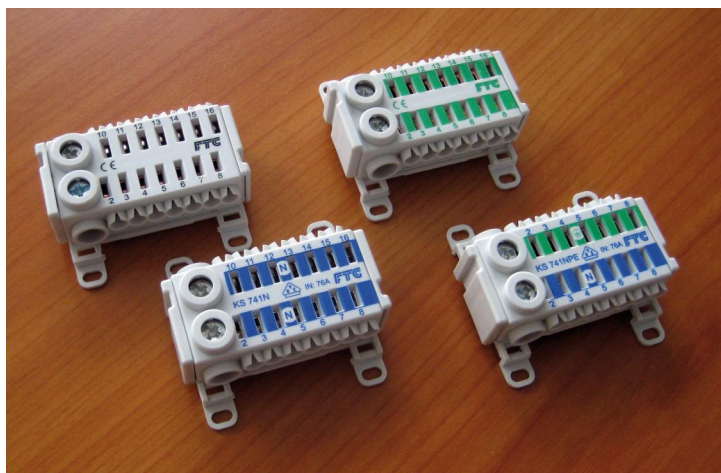

PE svorka

KLS PE 35-SL

KLS PE 35-SL

PE svorka

Číslo výrobku: 07422301

PE/N svorka pro montáž do rozvodných desek
GTA jako dodatečná svorka nebo náhradní díl

**1 modul, zelená, 76 A, 2 x 25 mm² + 14 x 4
mm² pro NS 35**

Technická data

elektrické vlastnosti

počet pólů: 14

materiálové vlastnosti

průmyslová kvalita: ne