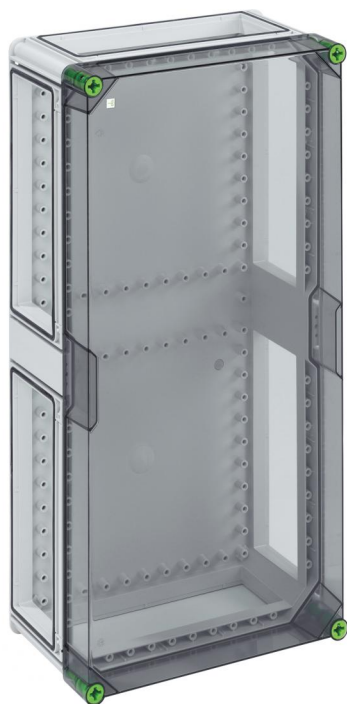

Prázdná skříň

### GTi 4-t

Prázdná skříň

**PŘIZPŮSOBITELNÉ**

Číslo výrobku: 01000401

Rozměry: 320 x 640 x 179 mm

Prázdná skříň - průmyslová kvalita -, 4 x spojovací prvek (GGV)

s transparentním víkem

### rozměry

délka:	640 mm
šířka:	320 mm
výška:	179 mm