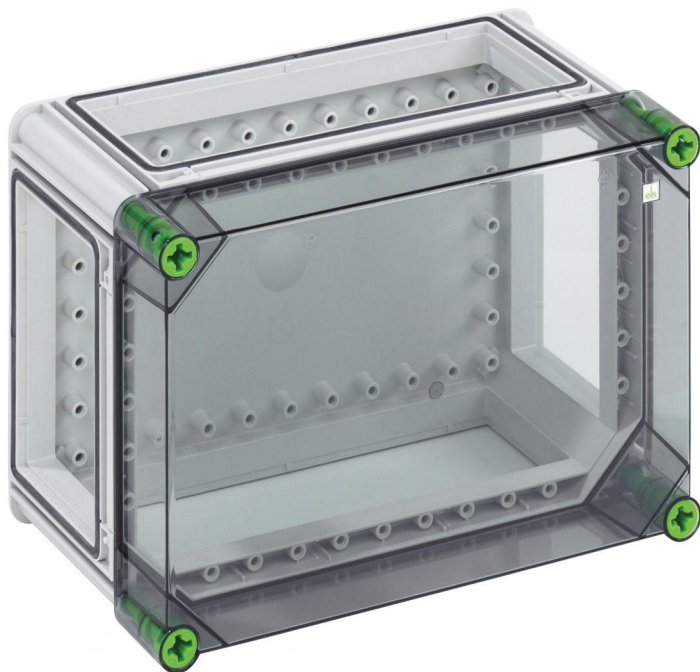

Prázdna skříň

GTi 1-t

GTi 1-t

Prázdna skříň

PŘIZPŮSOBITELNÉ

Číslo výrobku: 01000101

Rozměry: 320 x 220 x 179 mm

Prázdna skříň - průmyslová kvalita -, 3 x spojovací prvek (GGV)

s transparentním víkem

Technická data

elektrické vlastnosti

druh krytí UL:	3R
domezovací izolační napětí AC:	690 V
domezovací izolační napětí DC:	1000 V
druh krytí:	IP65
třída ochrany:	II

barva

barva spodní díl:	šedá
-------------------	------

rozměry

délka:	220 mm
šířka:	320 mm
výška:	179 mm

rozměry

vnitřní výška:	157 mm
----------------	--------

materiálové vlastnosti

vhodné pro venkovní použití:	ano
bez obsahu halogenů:	ano
průmyslová kvalita:	ano