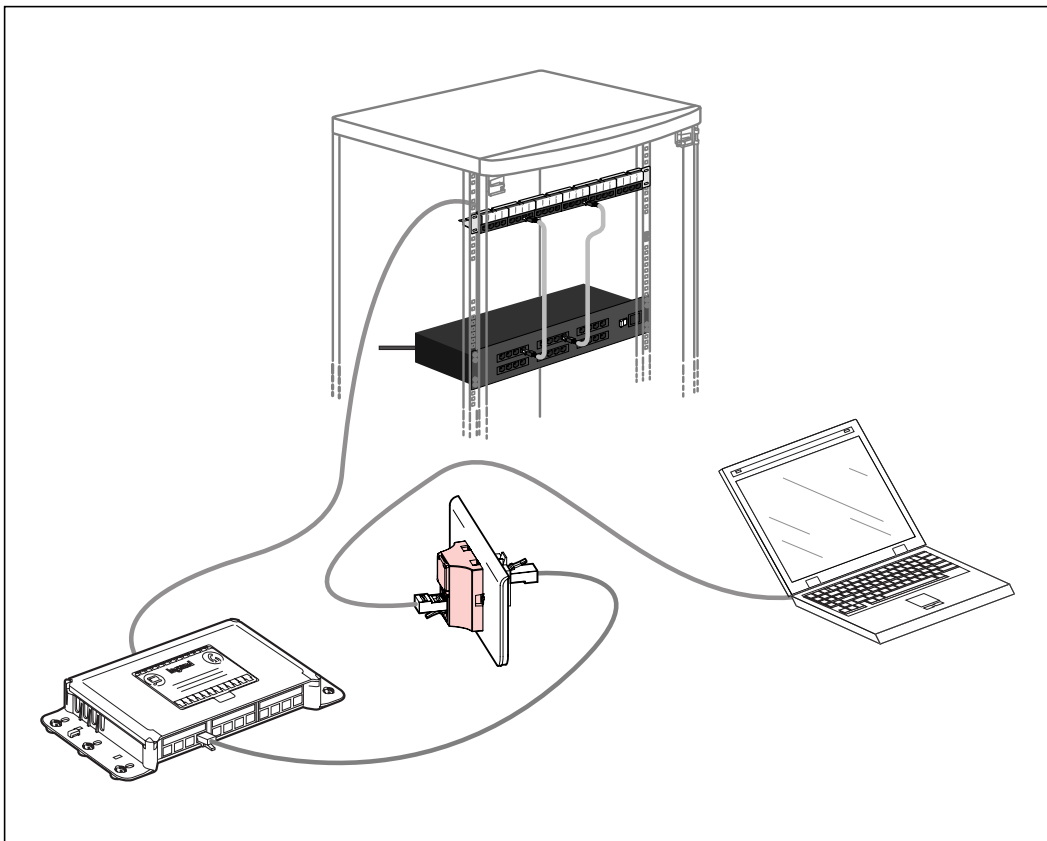

## Mosaic™

- Prise traversée cuivre RJ45
- Koperen doorvoerdoos RJ45
- RJ45 copper adapter socket
- RJ45 Kupfer-Durchgangsdose
- Toma travesía cobre RJ45

- Tomada travessia cobre RJ45
- Άλκινη πρίζα με διασύνδεση RJ45
- Розетка медная проходная RJ45
- Bakır adaptörlü RJ45 priz

0 786 20/21/22/23/24/25/26/27/28/29

UTP		CAT 5e	0 786 20/24	L = 8 (0 515 00) ; L = 15 (0 515 01) ; L = 20 (0 515 02)
		CAT 6	0 786 22/26	L = 8 (0 515 10) ; L = 15 (0 515 11) ; L = 20 (0 515 12)
FTP		CAT 5e	0 786 21/25	L = 8 (0 515 03) ; L = 15 (0 515 04) ; L = 20 (0 515 05)
		CAT 6	0 786 23/27	L = 8 (0 515 13) ; L = 15 (0 515 14) ; L = 20 (0 515 15)
STP		CAT 6A	0 786 28/29	L = 8 (0 515 23) ; L = 15 (0 515 24) ; L = 20 (0 515 25)