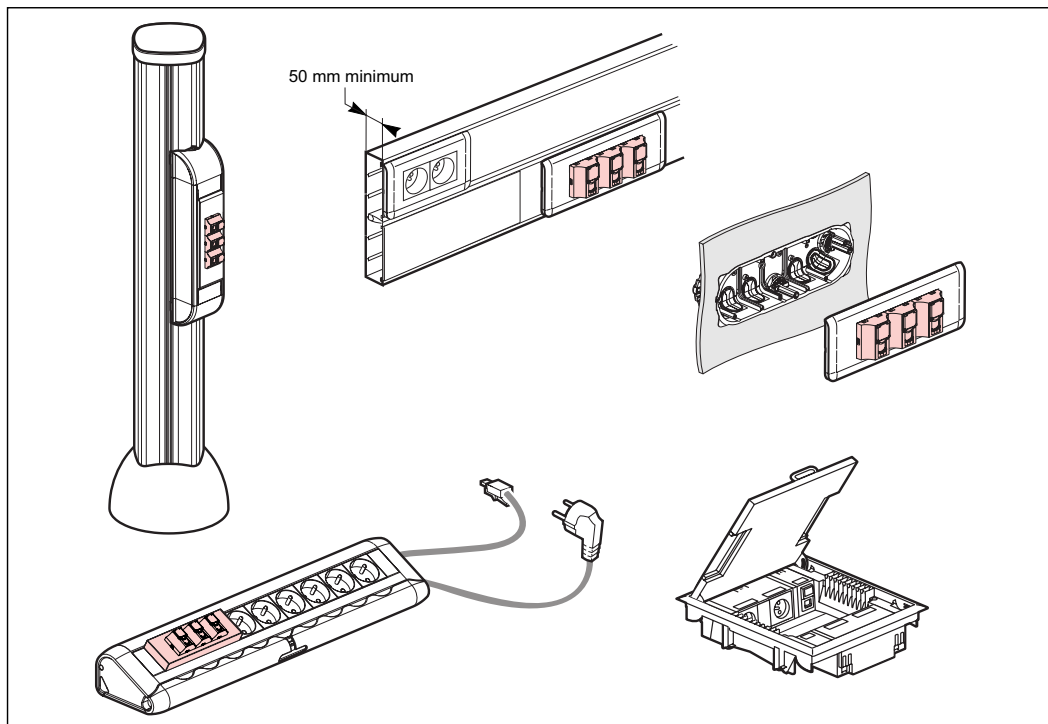

## Mosaic™

- Prise traversée cuivre RJ45
- Koperen doorvoerdoos RJ45
- RJ45 copper adapter socket
- RJ45 Kupfer-Durchgangsdose
- Toma travesía cobre RJ45

- Tomada travessia cobre RJ45
- Άλκινη πρίζα με διασύνδεση RJ45
- Розетка медная проходная RJ45
- Bakır adaptörlü RJ45 priz

0 786 20/21/22/23/24/25/26/27/28/29

UTP		CAT 5e	0 786 20/24	L = 8 (0 515 00) ; L = 15 (0 515 01) ; L = 20 (0 515 02)
		CAT 6	0 786 22/26	L = 8 (0 515 10) ; L = 15 (0 515 11) ; L = 20 (0 515 12)
FTP		CAT 5e	0 786 21/25	L = 8 (0 515 03) ; L = 15 (0 515 04) ; L = 20 (0 515 05)
		CAT 6	0 786 23/27	L = 8 (0 515 13) ; L = 15 (0 515 14) ; L = 20 (0 515 15)
STP		CAT 6A	0 786 28/29	L = 8 (0 515 23) ; L = 15 (0 515 24) ; L = 20 (0 515 25)