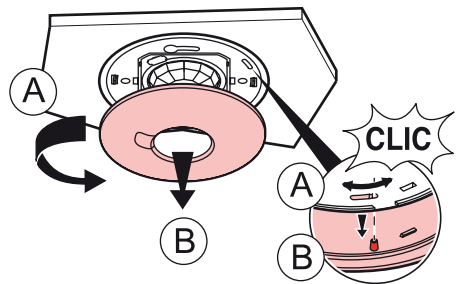

0 488 05/06

0 488 07

Auto ON/OFF

Manual ON / Auto OFF

www.legrandoc.com

0 882 30

0 882 35

	5 - 1275 lux
	5 sec - 59 min 59 sec
	25% - 50% - 75% - 100%
Mode	Auto- Manual