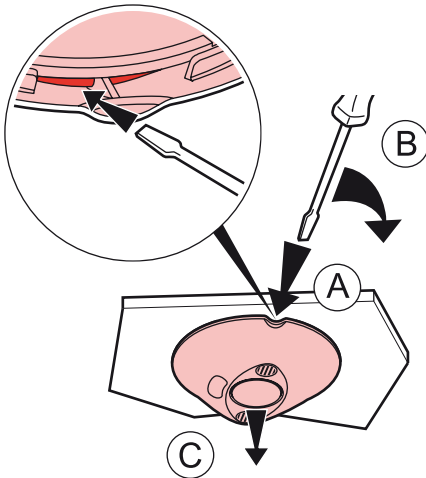

0 488 05/06

0 488 07

Auto ON/OFF

Manual ON / Auto OFF

www.legrandoc.com

0 882 30

0 882 35

	5 - 1275 lux
	5 sec - 59 min 59 sec
	25% - 50% - 75% - 100%
Mode	Auto- Manual