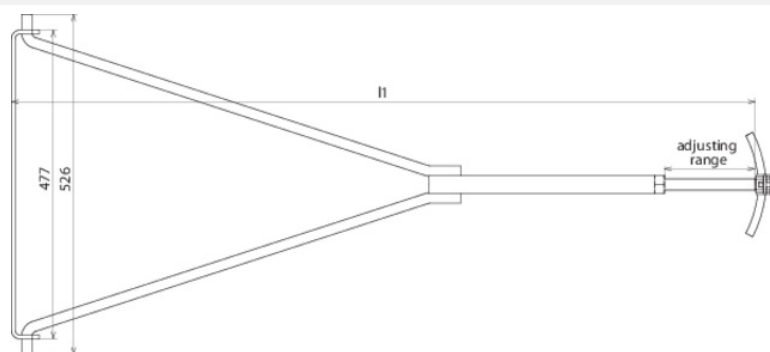

TS 7.10 V1.25 1.40M STTZN (239 001)

Figure without obligation

Type	TS 7.10 V1.25 1.40M STTZN
Part No.	239 001
Material	St/tZn
Adjustable range (l1)	1.40-1.55 m
Support Rd	7-10 mm
Standard	DIN 48827
Weight	5,17 kg
Customs tariff number (Comb. Nomenclature EU)	85389099
GTIN	4013364022638
PU	1 pc(s)