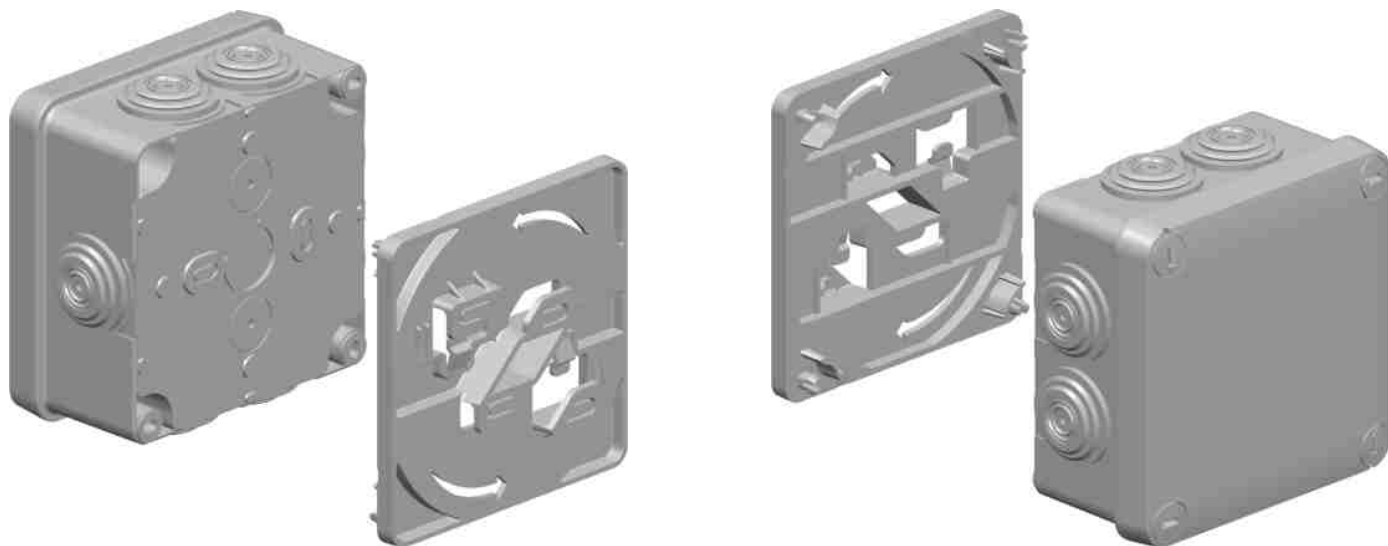

INTERFACE BOITE PLEXO 105 - IBP105
BOITE PLEXO 105x105mm - BP105
INTERFACE FOR PLEXO BOXES 105 - IBP105
PLEXO BOXES 105x105mm - BP105

Reference(s) : 091938 - 092022

1. GAMME / RANGE

Designation	Code	Poids / Weight		Matière / Material	RAL	Couleur / Color
		(Kg)	(lb)			
IBP105	091938	0.047	0.103	ABS	7035	GRIS / GREY
BP105	092022	0.144	0.317	PS	7035	GRIS / GREY

2. DIMENSIONS (mm/inch)

INTERFACE BOITE PLEXO 105 - IBP105
BOITE PLEXO 105x105mm - BP105
INTERFACE FOR PLEXO BOXES 105 - IBP105
PLEXO BOXES 105x105mm - BP105

Reference(s) : 091938 - 092022

3. INSTALLATION

CF30 → CF150
ZF31 H25 → 100

50 → 600mm