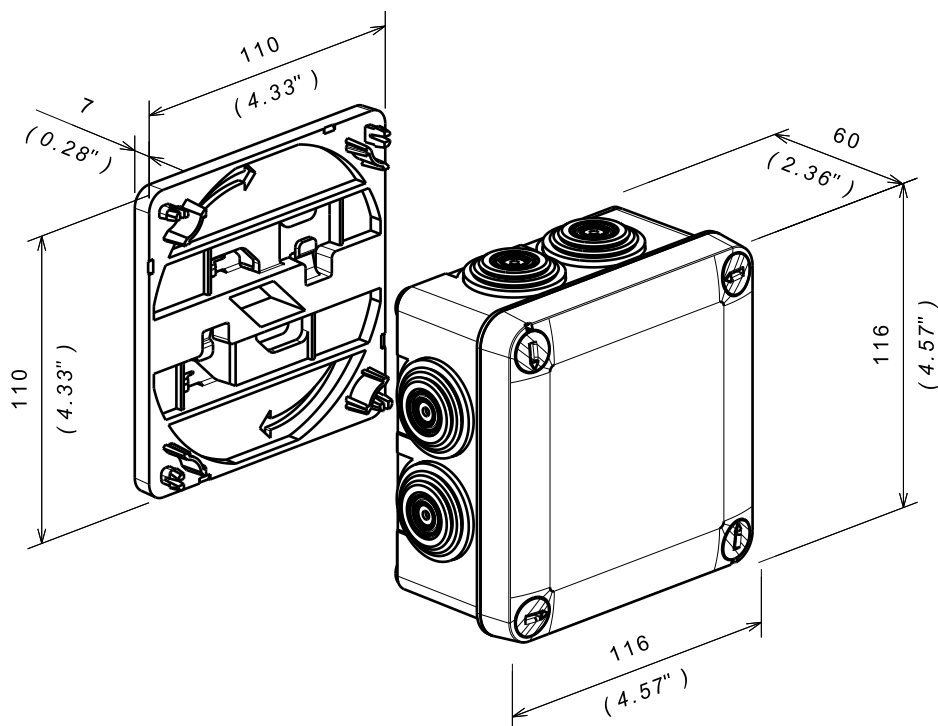

INTERFACE BOITE PLEXO 105 - IBP105
BOITE PLEXO 105x105mm - BP105
INTERFACE FOR PLEXO BOXES 105 - IBP105
PLEXO BOXES 105x105mm - BP105

Reference(s) : 091938 - 092022

1. GAMME / RANGE

Designation	Code	Poids / Weight		Matière / Material	RAL	Couleur / Color
		(Kg)	(lb)			
IBP105	091938	0.047	0.103	ABS	7035	GRIS / GREY
BP105	092022	0.144	0.317	PS	7035	GRIS / GREY

2. DIMENSIONS (mm/inch)

INTERFACE BOITE PLEXO 105 - IBP105
BOITE PLEXO 105x105mm - BP105
INTERFACE FOR PLEXO BOXES 105 - IBP105
PLEXO BOXES 105x105mm - BP105

Reference(s) : 091938 - 092022

3. INSTALLATION

CF30 → CF150
ZF31 H25 → 100

50 → 600mm