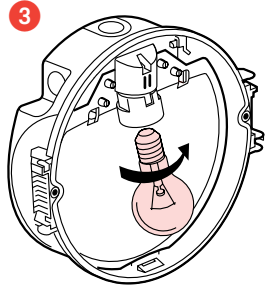

- Remontage
- Montage
- Hermontage
- Montaggio
- Reassembly
- Montagem
- Montage
- إعادة التجميع