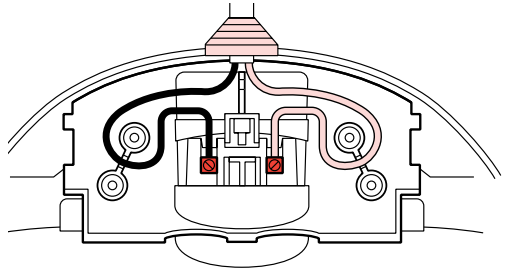

- Raccordement
- Aansluiting
- Connections
- Anschließen
- Conexión
- Collegamento
- Ligação
- التوصيل