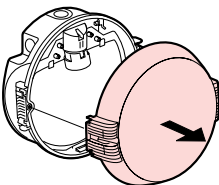

- **Présentation**
- **Voorstelling**
- **Presentation**
- **Aufmachung**
- **Presentación**
- **Presentazione**
- **Apresentação**
- **الشكل**

ERP : 850°C

IP 54

0 624 25/27 : IK 08 (5 J)

0 624 15 : IK 09 (10 J)

EN60-598-1

E27 70 W	E27 20 W	E27 12 W

- Non fornito
- Niet geleverd
- Not supplied
- Getrennt zu bestellen
- No suministrada
- Non fornita
- Não fornecido
- غير موردة

- **Installation**
- **Instalación**
- **Installatie**
- **Installazione**
- **Instalação**
- **Montage**
- **التركيب**

- Arrivée des conducteurs
- Aankomst van de geleiders
- Incoming conductors
- Leitungseinführung
- Llegada de cables
- Entrada cavi
- Entrada de conductores
- الموصلات الاتية

Ø 22	Ø 19	Ø 19
A	B	C
	ISO 20 + 0 980 86 + 0 980 32	PG 11 + 0 980 32
<ul style="list-style-type: none"> • ou • of • or • oder • o • o • ou • أو 		<ul style="list-style-type: none"> • ou • of • or • oder • o • o • ou • أو