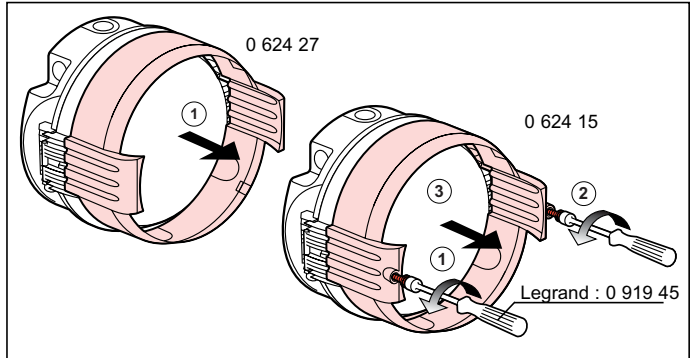

- **Présentation**
- **Voorstelling**
- **Presentation**
- **Aufmachung**
- **Presentación**
- **Presentazione**
- **Apresentação**
- **الشكل**

ERP : 850°C

IP 54

0 624 25/27 : IK 08 (5 J)

0 624 15 : IK 09 (10 J)

EN60-598-1

E27 70 W	E27 20 W	E27 12 W

- Non fornito
- Niet geleverd
- Not supplied
- Getrennt zu bestellen
- No suministrada
- Non fornita
- Não fornecido
- غير موردة

- **Installation**
- **Instalación**
- **Installatie**
- **Installazione**
- **Instalação**
- **Montage**
- **التركيب**