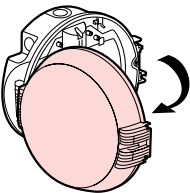

- **Présentation**
- **Voorstelling**
- **Presentation**
- **Aufmachung**
- **Presentación**
- **Presentazione**
- **Apresentação**
- **الشكل**

ERP : 850°C

IP 54

0 624 25/27 : IK 08 (5 J)

0 624 15 : IK 09 (10 J)

EN60-598-1

E27 70 W	E27 20 W	E27 12 W

- Non fornito
- Niet geleverd
- Not supplied
- Getrennt zu bestellen
- No suministrada
- Non fornita
- Não fornecido
- غير موردة

- **Installation**
- **Instalación**
- **Installatie**
- **Installazione**
- **Instalação**
- **Montage**
- **التركيب**

- Arrivée des conducteurs
- Aankomst van de geleiders
- Incoming conductors
- Leitungseinführung
- Llegada de cables
- Entrada cavi
- Entrada de conductores
- الموصلات الاتية

Ø 22	Ø 19	Ø 19
A	B	C
	ISO 20 + 0 980 86 + 0 980 32	PG 11 + 0 980 32
<ul style="list-style-type: none"> • ou • of • or • oder • o • o • ou • أو 		<ul style="list-style-type: none"> • ou • of • or • oder • o • o • ou • أو