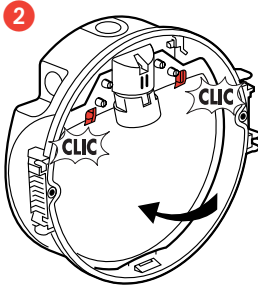

- Arrivée des conducteurs
- Aankomst van de geleiders
- Incoming conductors
- Leitungseinführung
- Llegada de cables
- Entrada cavi
- Entrada de conductores
- الموصلات الاتية

Ø 22	Ø 19	Ø 19
A	B	C
	ISO 20 + 0 980 86 + 0 980 32	PG 11 + 0 980 32
<ul style="list-style-type: none"> • ou • of • or • oder • o • o • ou • أو 		<ul style="list-style-type: none"> • ou • of • or • oder • o • o • ou • أو

- Moulure type DLP
- Lijst type DLP
- DLP type moulding
- Leitungseinführung-Kabelkanal DLP
- Canal tipo DLP
- Minicanali tipo DLP
- Rodapé tipo DLP
- مجاري بلاستيكية لتدمير الكوابل

Legrand : 0 303 34/40

- Fixation
- Bevestiging
- Extension
- Befestigung
- Fijación
- Fissaggio
- Fixação
- التثبيت

- Raccordement
- Aansluiting
- Connections
- Anschließen
- Conexión
- Collegamento
- Ligação
- التوصيل

- Remontage
- Montage
- Hermontage
- Montaggio
- Reassembly
- Montagem
- Montage
- إعادة التجميع