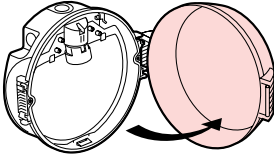

- **Présentation**
- **Voorstelling**
- **Presentation**
- **Aufmachung**
- **Presentación**
- **Presentazione**
- **Apresentação**
- **الشكل**

ERP : 850°C

IP 54

0 624 25/27 : IK 08 (5 J)

0 624 15 : IK 09 (10 J)

EN60-598-1

E27 70 W	E27 20 W	E27 12 W

- Non fornito
- Niet geleverd
- Not supplied
- Getrennt zu bestellen
- No suministrada
- Non fornita
- Não fornecido
- غير موردة

- **Installation**
- **Instalación**
- **Installatie**
- **Installazione**
- **Instalação**
- **Montage**
- **التركيب**