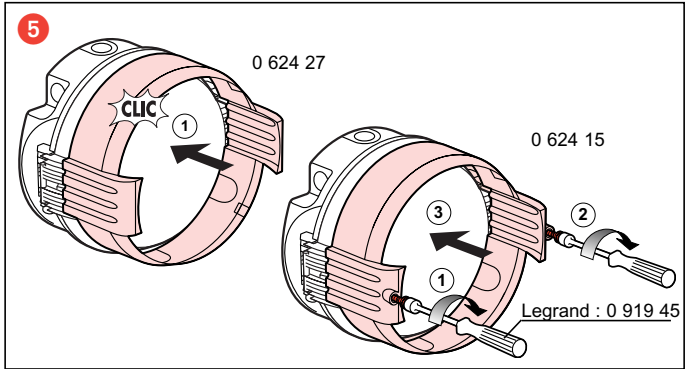

- Remontage
- Montage
- Hermontage
- Montaggio
- Reassembly
- Montagem
- Montage
- إعادة التجميع