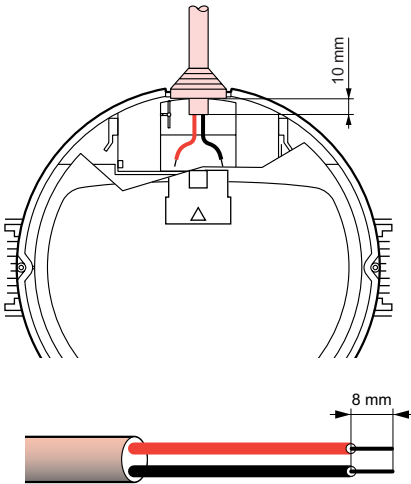

- Raccordement
- Aansluiting
- Connections
- Anschließen
- Conexión
- Collegamento
- Ligação
- التوصيل