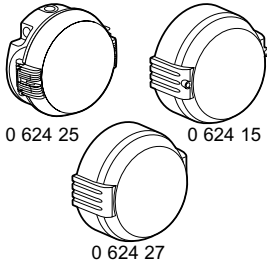

- **Présentation**
- **Voorstelling**
- **Presentation**
- **Aufmachung**
- **Presentación**
- **Presentazione**
- **Apresentação**
- **الشكل**

ERP : 850°C

IP 54

0 624 25/27 : IK 08 (5 J)

0 624 15 : IK 09 (10 J)

EN60-598-1

E27 70 W	E27 20 W	E27 12 W

- Non fornito
- Niet geleverd
- Not supplied
- Getrennt zu bestellen
- No suministrada
- Non fornita
- Não fornecido
- غير موردة

- **Installation**
- **Instalación**
- **Installatie**
- **Installazione**
- **Instalação**
- **Montage**
- **التركيب**