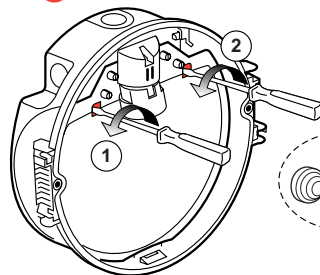

EN60-598-1

E27 70 W	E27 20 W	E27 12 W

- Non fornito
- Niet geleverd
- Not supplied
- Getrennt zu bestellen
- No suministrada
- Non fornita
- Não fornecido
- غير موردة

- **Installation**
- **Instalación**
- **Installatie**
- **Installazione**
- **Instalação**
- **Montage**
- **التركيب**

1

2

3

624 15

624 05/25/27

45°

- Installation (suite)
- Installatie (vervolg)
- Installation (continued)
- Montage (Fortsetzung)
- Instalación (cont.)
- Installazione (segue)
- Instalação (continuação)
- التركيب (تابع)

- Arrivée des conducteurs
- Aankomst van de geleiders
- Incoming conductors
- Leitungseinführung
- Llegada de cables
- Entrada cavi
- Entrada de conductores
- الموصلات الاتية

Ø 22	Ø 19	Ø 19
A	B	C
	ISO 20 + 0 980 86 + 0 980 32	PG 11 + 0 980 32
<ul style="list-style-type: none"> • ou • of • or • oder • o • o • ou • أو 		<ul style="list-style-type: none"> • ou • of • or • oder • o • o • ou • أو