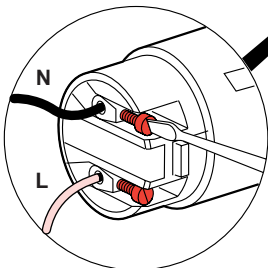

- Raccordement
- Aansluiting
- Connections
- Anschließen
- Conexión
- Collegamento
- Ligação
- التوصيل