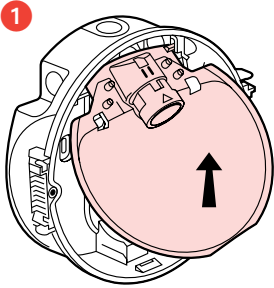

- Remontage
- Montage
- Hermontage
- Montaggio
- Reassembly
- Montagem
- Montage
- إعادة التجميع