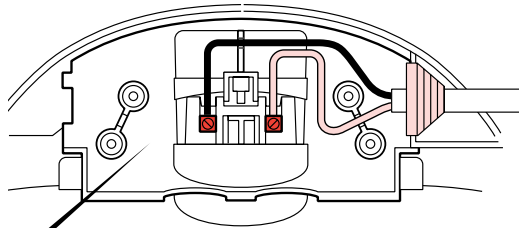

- Raccordement
- Aansluiting
- Connections
- Anschließen
- Conexión
- Collegamento
- Ligação
- التوصيل