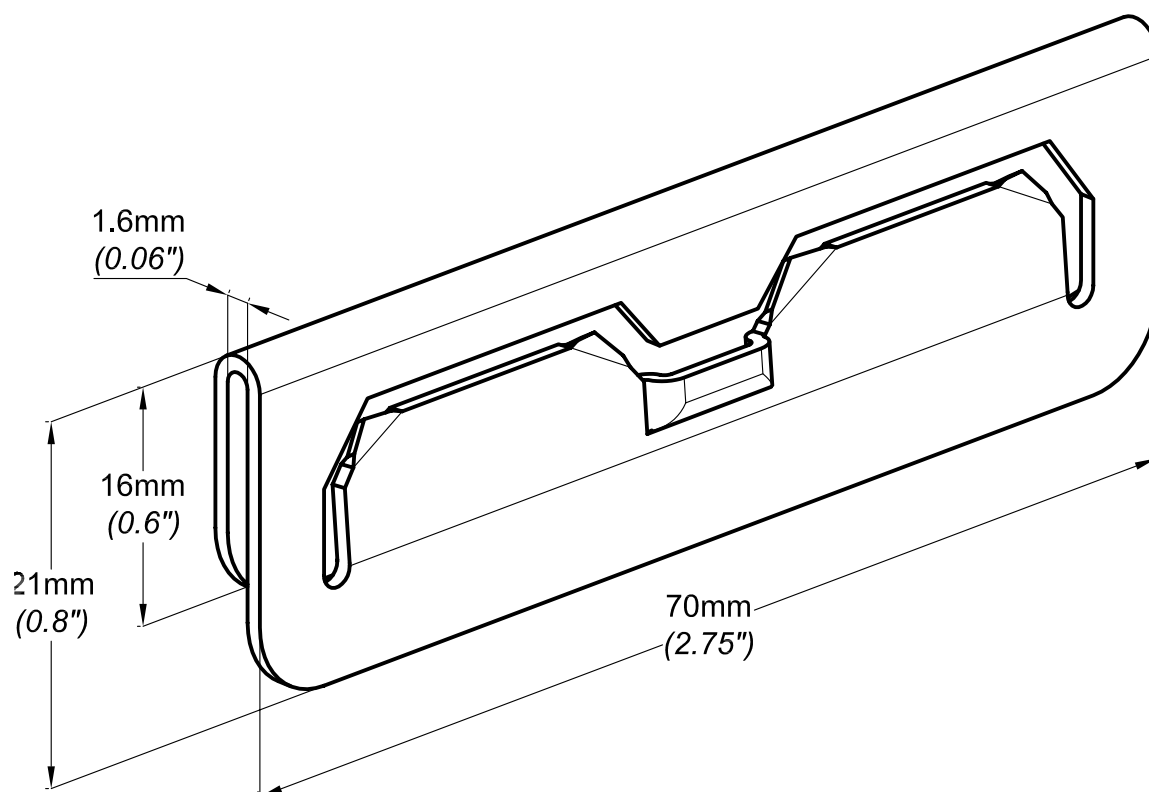

JONCTION POUR CORNIERE COT : COTJ 316L
 SPLICE FOR COT DIVIDER ANGLE : COTJ

CABLOFIL®
 INNOVATORS IN CABLE MANAGEMENT

FT0491- 4

05/06

REF	CODE	POIDS _(kg)	WEIGHT _(lb)
COTJ	923 054	0.012	0.027

EPAISSEUR / THICKNESS 1 (0.04")	NORMES / STANDARD
MATIERE / MATERIAL X2 Cr Ni Mo 17-12-2	EN 10088-2
PROTECTION / COATING INOX 316L	