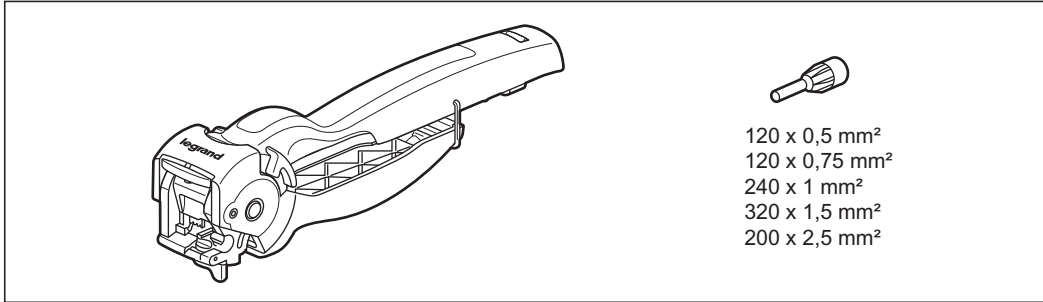

Starfix™  
376 39 / 09

NO42531/00