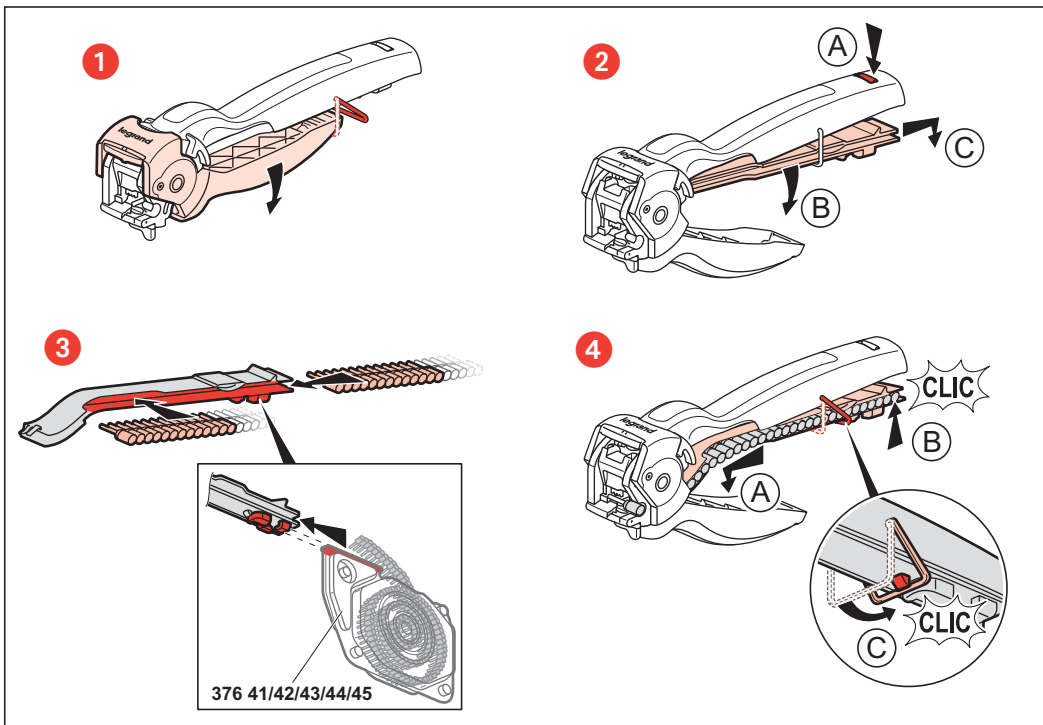

Starfix™  
376 39 / 09

NO42531/00