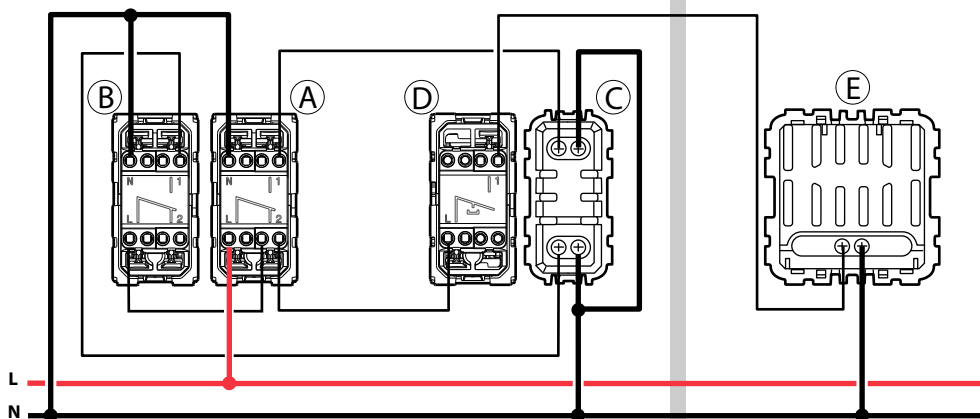

	0 766 41
230 V~ 50 - 60 Hz	0 770 48		0 770 47	
	(A) (B) 2 x 2,5 mm ²	(C) (D) 2 x 1,5 mm ² 1 x 2,5 mm ²	- 5° C + 40° C	230 V~ / 25 mA 70 dB

0 770 48

0 770 47

0 766 41

«DO NOT DISTURB»

0 770 48

0 770 47

0 766 41