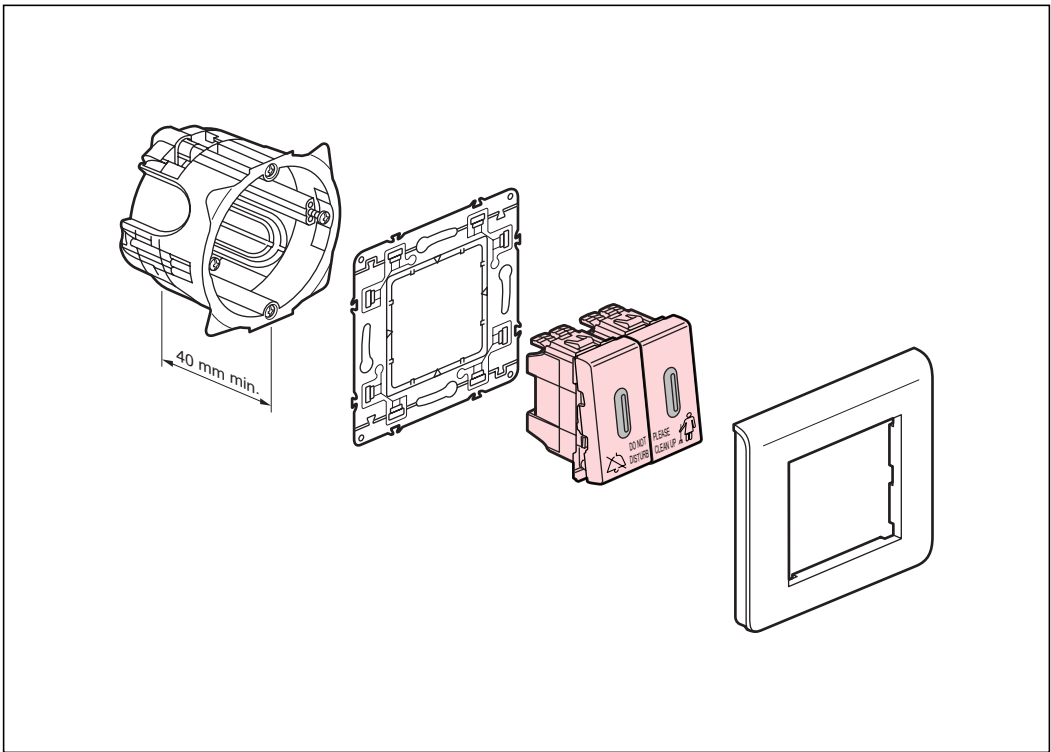

	0 766 41
230 V~ 50 - 60 Hz	0 770 48		0 770 47	
	(A) (B) 2 x 2,5 mm ²	(C) (D) 2 x 1,5 mm ² 1 x 2,5 mm ²	- 5° C + 40° C	230 V~ / 25 mA 70 dB

0 770 48

0 770 47

0 766 41

«DO NOT DISTURB»

0 770 48

0 770 47

0 766 41

«PLEASE CLEAN UP»

«STOP»

⚠ Consignes de sécurité

FR BE CA LU CH

Ce produit doit être installé conformément aux règles d'installation et de préférence par un électricien qualifié. Une installation et une utilisation incorrectes peuvent entraîner des risques de choc électrique ou d'incendie. Avant d'effectuer l'installation, lire la notice, tenir compte du lieu de montage spécifique au produit.