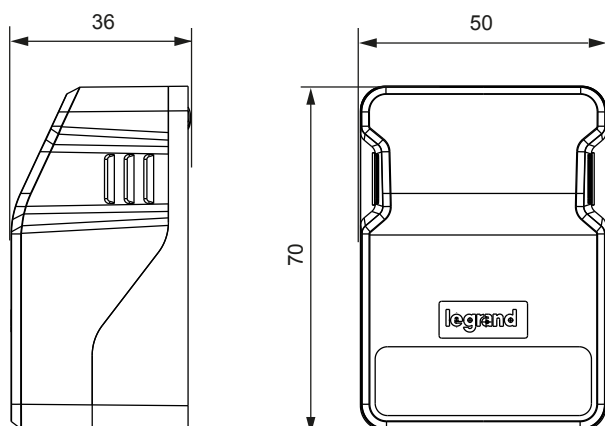

2. COTES D'ENCOMBREMENT