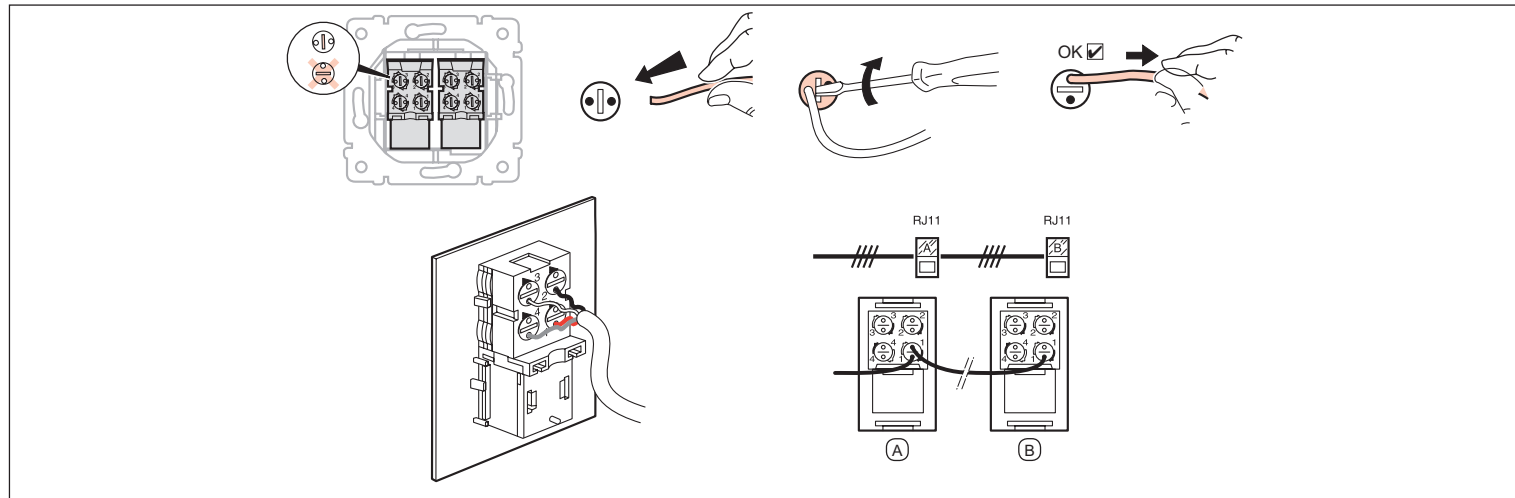

PRO 21™ / Galea™ / Sistema™

RJ11

7 759 38 / 7 759 39

Σύνδεση χωρίς απογύμνωση του καλωδίου, Επαφή που απογυμνώνει μη της το καλώδιο

No wire stripping necessary
Insulation displacement connection

Połączenie automatyczne bez odizolowywania przewodów

Bekötés, a vezetékcsúszolásnélkül.
Automátikusancsupaszolóbekötőkapocs

Branchement sans dénudage,
connexion autodénudante

KABLO SOYMADAN BAGLANTI
KABLO SOYAN KLEMENS

• Bus cabling