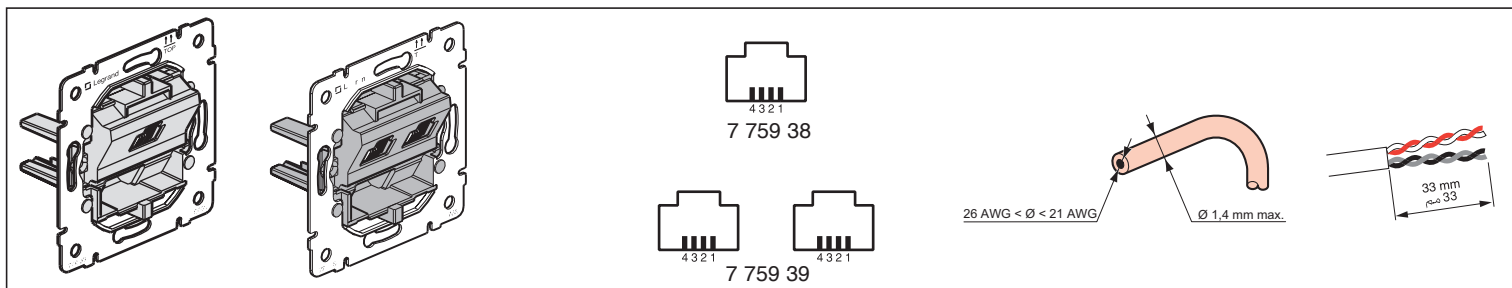

PRO 21™ / Galea™ / Sistema™

RJ11

7 759 38 / 7 759 39

Σύνδεση χωρίς απογύμνωση του καλωδίου, Επαφή που απογυμνώνει μη της το καλώδιο

No wire stripping necessary
Insulation displacement connection

Połączenie automatyczne bez odizolowywania przewodów

Bekötés, a vezetékcsúszolásnélkül.
Automátikusancsupaszolóbekötőkapocs

Branchement sans dénudage,
connexion autodénudante

KABLO SOYMADAN BAGLANTI
KABLO SOYAN KLEMENS

• Bus cabling