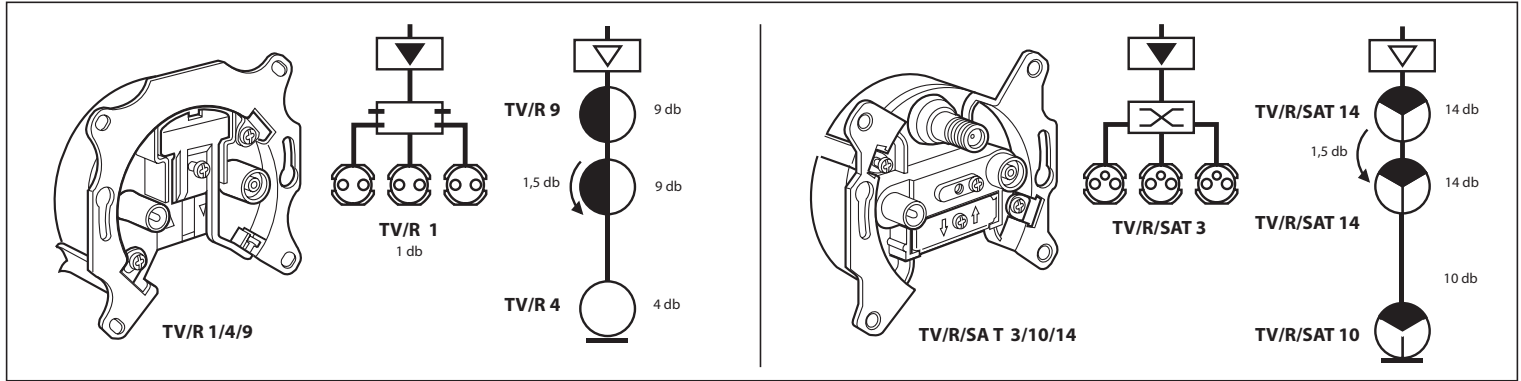

Cariva™

7 736 32/33/34/35/36/37 - 7 737 32/33/34/35/36/37 - 7 738 32/33/34/35/36/37

7 739 32/33/34/35/36/37

TV/R 1 / TV/R 4 / TV/R 9 / TV/R/SAT 3 / TV/R/SAT 10 / TV/R/SAT 14

 **legrand®**

			Return channel	VHF1	FM	VHF3	UHF	IF1	IF2
			4-30 MHz	47-68 MHz	87.5-108 MHz	120-470 MHz	470-862 MHz	950-2150 MHz	2150-2250 MHz
TV/R 1	TV			1dB			1dB		
	R				1dB				
TV/R 4	TV			4dB			4dB		
	R				4dB				
TV/R 9	TV			9dB			9dB		
	R				9dB				
TV/R/SAT 3	TV			3dB			3dB		
	R				3dB				
	SAT	500mA	1,5dB						3dB
TV/R/SAT 10	TV			10dB			10dB		
	R				10dB				
	SAT	500mA	1,5dB						10dB
TV/R/SAT 14	TV			14dB			14dB		
	R				14dB				
	SAT	500mA	1,5dB						14dB