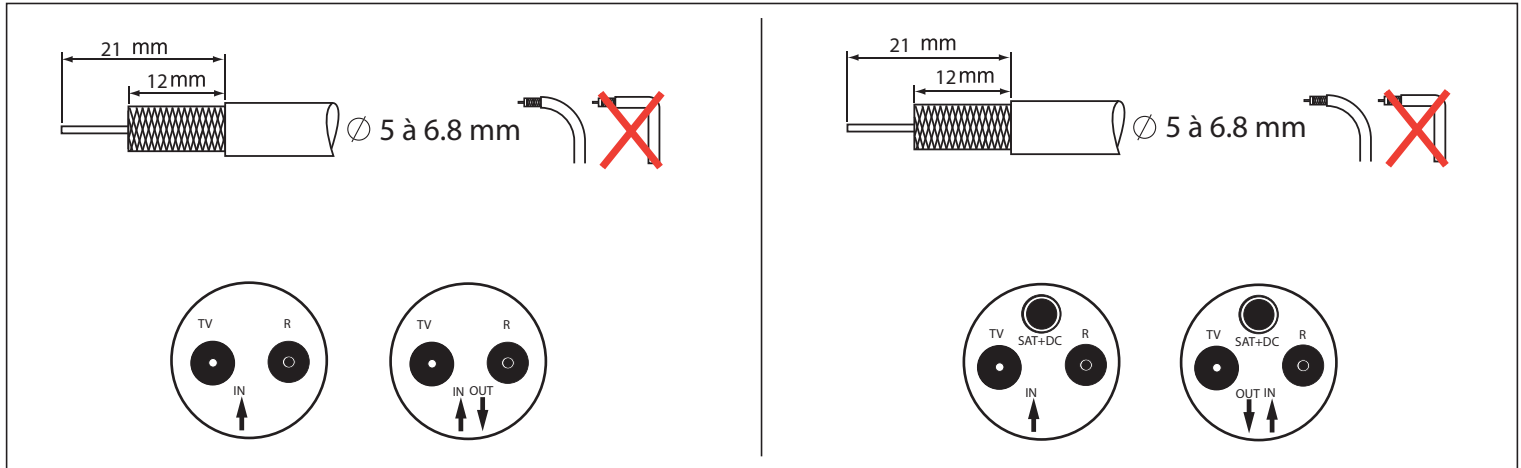

Cariva™

7 736 32/33/34/35/36/37 - 7 737 32/33/34/35/36/37 - 7 738 32/33/34/35/36/37

7 739 32/33/34/35/36/37

TV/R 1 / TV/R 4 / TV/R 9 / TV/R/SAT 3 / TV/R/SAT 10 / TV/R/SAT 14

 **legrand®**

			Return channel	VHF1	FM	VHF3	UHF	IF1	IF2
			4-30 MHz	47-68 MHz	87.5-108 MHz	120-470 MHz	470-862 MHz	950-2150 MHz	2150-2250 MHz
TV/R 1	TV			1dB			1dB		
	R				1dB				
TV/R 4	TV			4dB			4dB		
	R				4dB				
TV/R 9	TV			9dB			9dB		
	R				9dB				
TV/R/SAT 3	TV			3dB			3dB		
	R				3dB				
	SAT	500mA	1,5dB						3dB
TV/R/SAT 10	TV			10dB			10dB		
	R				10dB				
	SAT	500mA	1,5dB						10dB
TV/R/SAT 14	TV			14dB			14dB		
	R				14dB				
	SAT	500mA	1,5dB						14dB