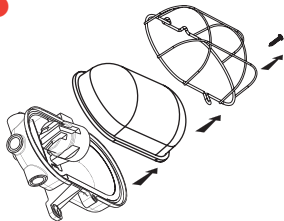

Réf.: 0 604 05/15/92

230 V~ E27 60 W max.

IP44

1

2

3