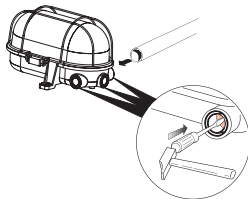

Réf.: 0 604 05/15/92

230 V~ E27 60 W max.

IP44

1

2

3