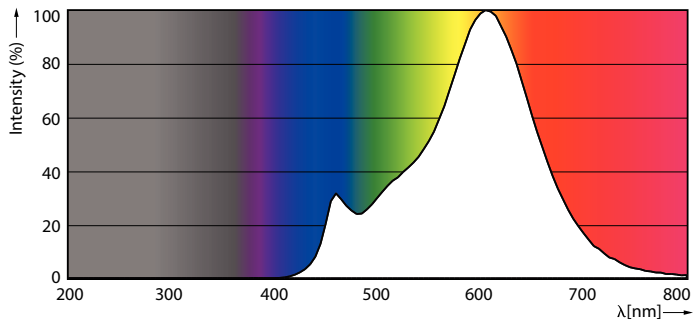

CorePro LEDcandle

Approval and Application

Štítek energetické účinnosti (EEL)	A+
Spotřeba energie kWh/1000 h	6 kWh

Product Data

Úplný kód výrobku	871869670285700
Objednávací název produktu	Corepro candle ND 5.5-40W E27 827 B35 CL

EAN/UPC – výrobek	8718696702857
Objednávací kód	70285700
Číslování – počet v balení	1
Číslování – balení v krabici	10
Materiál č. (12NC)	929001324702
Celková hmotnost (kus)	0,040 kg

Rozměrové výkresy

Product	D	C
Corepro candle ND 5.5-40W E27 827 B35 CL	35 mm	104 mm

Fotometrické údaje

LEDbulb 40W E27 827 CL B35