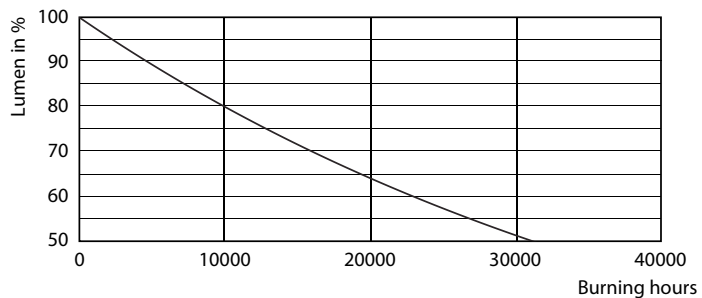

Product	D	C
Corepro candle ND 5.5-40W E27 827 B35 CL	35 mm	104 mm

Fotometrické údaje

LEDbulb 40W E27 827 CL B35

CorePro LEDcandle 40W E27 827 CL B35

CorePro LEDcandle

Životnost

LEDbulb 60W E14 827 FR B38

LEDbulb 60W E14 827 FR B38