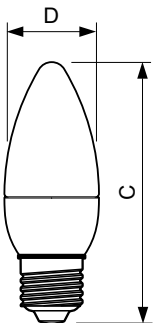

CorePro LEDcandle

Approval and Application

Štítek energetické účinnosti (EEL)	A+
Spotřeba energie kWh/1000 h	6 kWh

Product Data

Úplný kód výrobku	871869670285700
Objednávací název produktu	Corepro candle ND 5.5-40W E27 827 B35 CL

EAN/UPC – výrobek	8718696702857
Objednávací kód	70285700
Číslování – počet v balení	1
Číslování – balení v krabici	10
Materiál č. (12NC)	929001324702
Celková hmotnost (kus)	0,040 kg

Rozměrové výkresy

Candle 230V 5.5-40W 470lm 2700K ND CL

Product	D	C
Corepro candle ND 5.5-40W E27 827 B35 CL	35 mm	104 mm

Fotometrické údaje

LEDbulb 40W E27 827 CL B35

CorePro LEDcandle 40W E27 827 CL B35

CorePro LEDcandle

Životnost

LEDbulb 60W E14 827 FR B38

LEDbulb 60W E14 827 FR B38