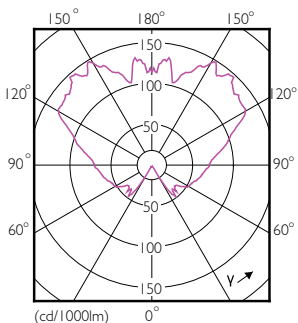

Product	D	C
Corepro candle ND 5.5-40W E27 827 B35 CL	35 mm	104 mm

Fotometrické údaje

LEDbulb 40W E27 827 CL B35

CorePro LEDcandle 40W E27 827 CL B35

CorePro LEDcandle

Životnost

LEDbulb 60W E14 827 FR B38

LEDbulb 60W E14 827 FR B38