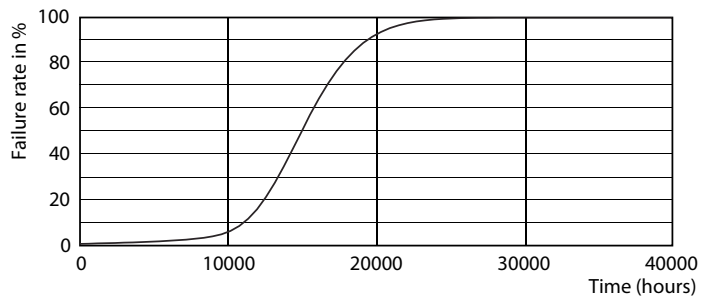

Product	D	C
Corepro candle ND 5.5-40W E27 827 B35 CL	35 mm	104 mm

Fotometrické údaje

LEDbulb 40W E27 827 CL B35

CorePro LEDcandle 40W E27 827 CL B35

CorePro LEDcandle

Životnost

LEDbulb 60W E14 827 FR B38

LEDbulb 60W E14 827 FR B38