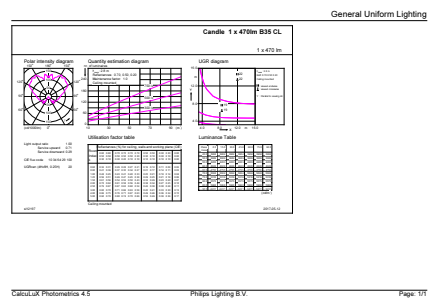

Údaje o produktu

General Information	
Patice	E27 [E27]
Značka RoHS	RoHS mark
Jmenovitá životnost (jmen.)	15000 h
Cyklus přepínání	50 000x
Technický typ	5.5-40W
Light Technical	
Kód barvy	827 [CCT: 2700 K]
Světelný tok (jmen.)	470 lm
Světelný tok (jmen.) (nom.)	470 lm
Barevné konstrukce	Teplá bílá (WW)
Korelační teplota chromatičnosti (jmen.)	2700 K
Měrný výkon (jmen.) (nom.)	85,45 lm/W
Konzistence barev	<6
Index barevného podání (jmen.)	80
Světelný tok na konci jmenovité životnosti (jmen.)	70 %

EAN/UPC – výrobek	8718696702857
Objednávací kód	70285700
Číslování – počet v balení	1
Číslování – balení v krabici	10
Materiál č. (12NC)	929001324702
Celková hmotnost (kus)	0,040 kg

Rozměrové výkresy

Candle 230V 5.5-40W 470lm 2700K ND CL

Product	D	C
Corepro candle ND 5.5-40W E27 827 B35 CL	35 mm	104 mm

Fotometrické údaje

LEDbulb 40W E27 827 CL B35

CorePro LEDcandle 40W E27 827 CL B35

CorePro LEDcandle

Životnost

LEDbulb 60W E14 827 FR B38

LEDbulb 60W E14 827 FR B38