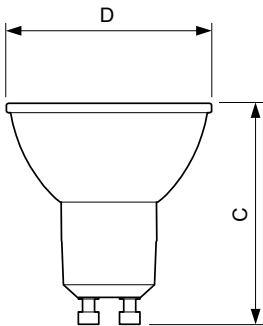

MASTER LEDspot ExpertColor MV

Controls and dimming

Regulovatelné Pouze s určitými stmívači

Mechanical and housing

Tvar žárovky PAR16 [PAR16/50mm]

Approval and application

Třída energetické účinnosti F

Vhodné pro zvýrazňující osvětlení Yes

Spotřeba energie kWh/1000 h 6 kWh

Registrační číslo EPREL 391835

Product data

Úplný kód výrobku 871869670771500

Objednávací název produktu MASTER LED ExpertColor 5.5-50W
GU10 940 36D

EAN/UPC – výrobek 8718696707715

Objednávací kód 70771500

Číslování SAP – počet v balení 1

Číslování SAP – balení v krabici 10

Materiál SAP 929001347502

Celková hmotnost kopie (kus) 0,038 kg

Rozměrové výkresy

MASTER LED ExpertColor 5.5-50W GU10 940 36D

Product	D	C
MASTER LED ExpertColor 5.5-50W GU10 940 36D	50 mm	54 mm

Fotometrické údaje