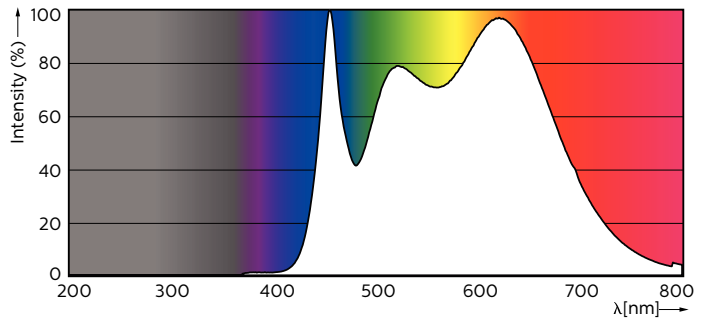

Údaje o produktu

General information	
Patice	GU10 [GU10]
Splňuje požadavky evropské směrnice RoHS	Ano
Jmenovitá životnost (jmen.)	40000 h
Cyklus přepínání	50 000x
Technický typ	5.5-50W
Referenční světelný tok	Narrow Cone
Light technical	
Kód barvy	940 [CCT: 4000 K]
Vyzařovací úhel (jmen.)	36 °
Světelný tok (jmen.)	400 lm
Svitivost (jmen.)	800 cd
Barevné konstrukce	Chladná bílá (CW)
Náhradní teplota chromatičnosti (jmen.)	4000 K
Měrný výkon (jmen.) (nom.)	72,00 lm/W
Konzistence barev	<3
Index barevného podání (jmen.)	97

Product	D	C
MASTER LED ExpertColor 5.5-50W GU10 940 36D	50 mm	54 mm

Fotometrické údaje

MASTER LEDspot ExpertColor MV 50W GU10 940 36D

MASTER LEDspot ExpertColor MV 50W GU10 940 36D

MASTER LEDspot ExpertColor MV

Fotometrické údaje

MASTER LEDspot ExpertColor MV 50W GU10 940 36D

Životnost

40K LED

40K LMP