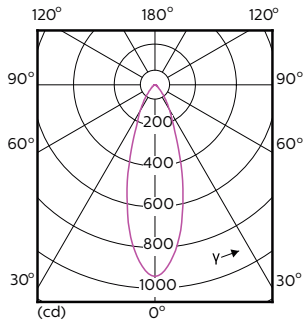

MASTER LEDspot ExpertColor MV

Fotometrické údaje

MASTER LEDspot ExpertColor MV 50W GU10 940 36D