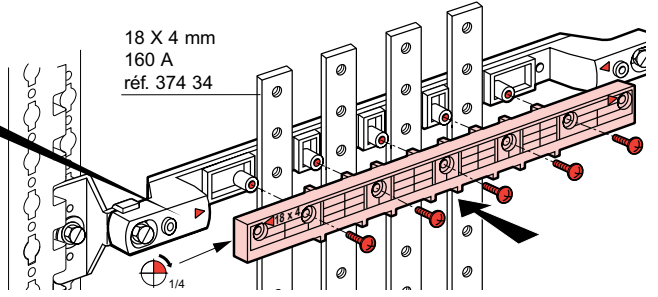

Barres	D (mm)		
	374 34 (18 x 4)	374 18 (25 x 5)	374 19 (32 x 5)
lcc crête	1000	1200	1500
l <sub>pk</sub> en (kA)	700	1000	1200
	550	750	950
	400	600	750
	350	500	650
	250	350	450
	200	300	400
	200	250	300
	150	200	250
	150	200	250

**XL<sup>3</sup> 400**

**XL<sup>3</sup> 800**

373 14

**XL<sup>3</sup> 800**

373 14

**XL<sup>3</sup> 4000**

373 14

18 X 4 mm  
160 A  
réf. 374 34

25 X 5 mm  
250 A  
réf. 374 18

XL<sup>3</sup> 400 : 202 07/20/21/22/23/24 - 202 41/42  
XL<sup>3</sup> 800/4000 : 206 41/42/43/44/45

32 X 5 mm  
400 A  
réf. 374 19