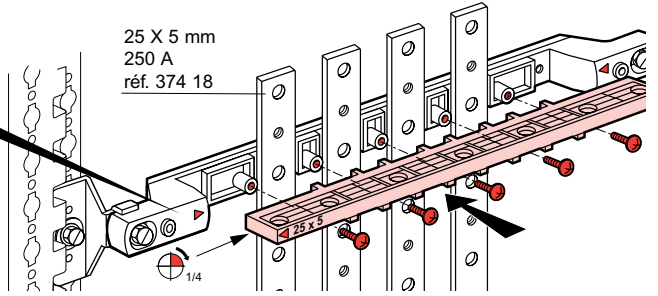

Barres	D (mm)		
	374 34 (18 x 4)	374 18 (25 x 5)	374 19 (32 x 5)
lcc crête	1000	1200	1500
l <sub>pk</sub> en (kA)	700	1000	1200
	550	750	950
	400	600	750
	350	500	650
	250	350	450
	200	300	400
	200	250	300
	150	200	250
	150	200	250

**XL<sup>3</sup> 400**

**XL<sup>3</sup> 800**

373 14

**XL<sup>3</sup> 800**

373 14

**XL<sup>3</sup> 4000**

373 14

18 X 4 mm  
160 A  
réf. 374 34

25 X 5 mm  
250 A  
réf. 374 18

XL<sup>3</sup> 400 : 202 07/20/21/22/23/24 - 202 41/42  
XL<sup>3</sup> 800/4000 : 206 41/42/43/44/45

32 X 5 mm  
400 A  
réf. 374 19