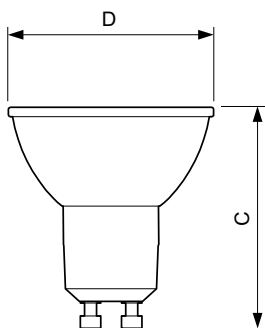

EAN/UPC – výrobek 8718696707579

Objednávací kód 70757900

Číslování SAP – počet v balení 1

Číslování SAP – balení v krabici 10

Materiál SAP 929001346802

Celková hmotnost kopie (kus) 0,038 kg

Rozměrové výkresy