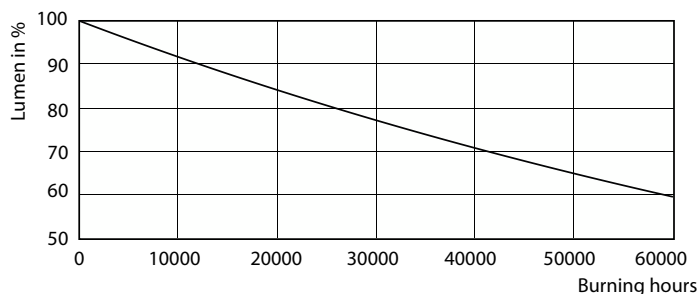

MASTER LEDspot ExpertColor MV

Fotometrické údaje

MASTER LEDspot ExpertColor MV 35W GU10 930 36D

Životnost

40K LED

40K LMP