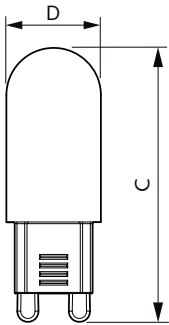

CorePro LEDcapsule MV

Spotřeba energie kWh/1000 h	2 kWh
Product Data	
Úplný kód výrobku	871869671392100
Objednávací název produktu	CorePro LEDcapsule ND 1.9-25W G9 827
EAN/UPC – výrobek	8718696713921

Objednávací kód	71392100
Číslování – počet v balení	1
Číslování – balení v krabici	12
Materiál č. (12NC)	929001323802
Celková hmotnost (kus)	0,012 kg

Rozměrové výkresy

G9 230V 2.5W-25W 204lm 2700K G9 Non-Dim

Product	D	C
CorePro LEDcapsule ND 1.9-25W G9 827	16,5 mm	48 mm