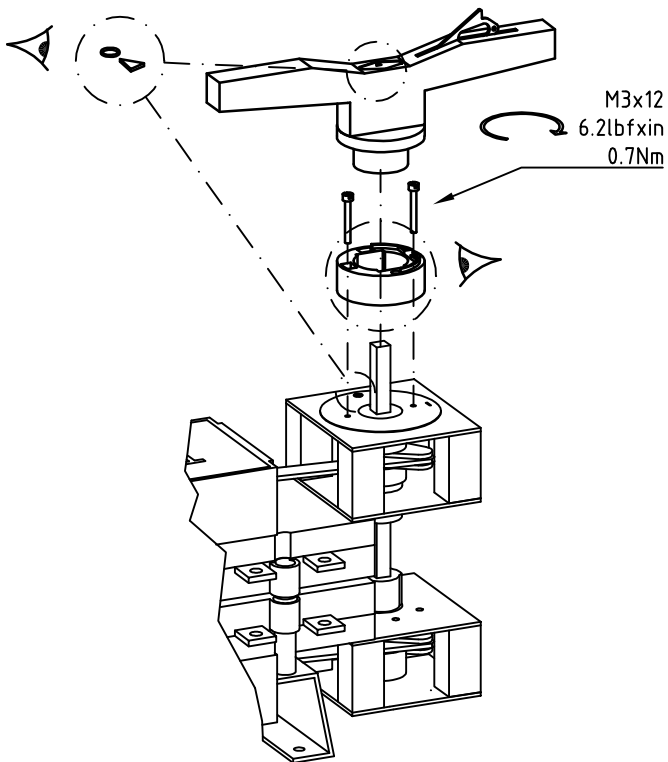

DCX-M 1600

- Comande rotative
 - Handle
 - Mando
 - Рукоятка
 - Napęd ręczny
- 4311 44/49

- Comande rotative directe
- Direct handle
- Mando directo
- Рукоятка на аппарате
- Napęd ręczny bezpośr

4311 49
DCX-M 1600

- Comande rotative déporté
- Panel handle
- Mando panel
- Рукоятка выносная
- Napęd ręczny przedłuż

4311 44
DCX-M 1600