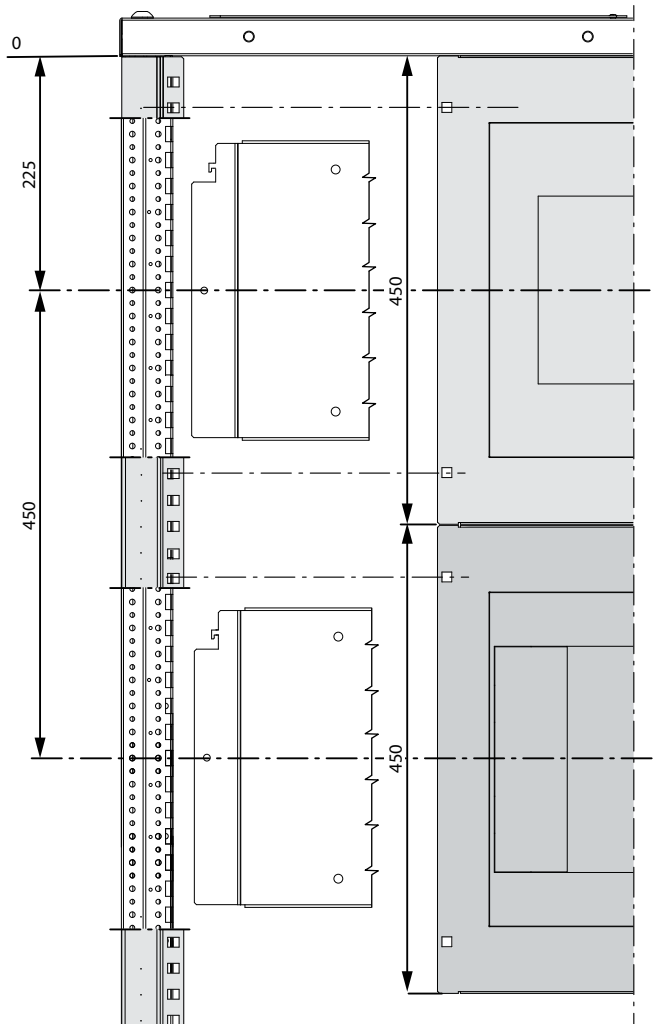

SPX - D 160

SPX - D 250 - 400 - 630

XL ³ S 630 XL ³ S 4000	16 M (L 350 mm)		24 M (L 500 mm)		36 M (L 700 mm)	
	SPX D 160 x1 (3P/4P) 	3 394 60 	SPX D 160 x1 (3P/4P) 	3 394 61 	SPX D 160 x2 (3P/4P) 	3 394 62
	x4 x4 	3 394 71 	x4 x4 	3 394 73 	x8 x8 	3 394 75

XL ³ S 4000	SPX-D	24 M (L 500 mm)		36 M (L 700 mm)	
	250 - 400 (3/4 P) 	3 394 81	3 394 93	3 394 82	3 394 95
	630 (3/4 P) 	3 395 21	3 395 33	3 395 22	3 395 35