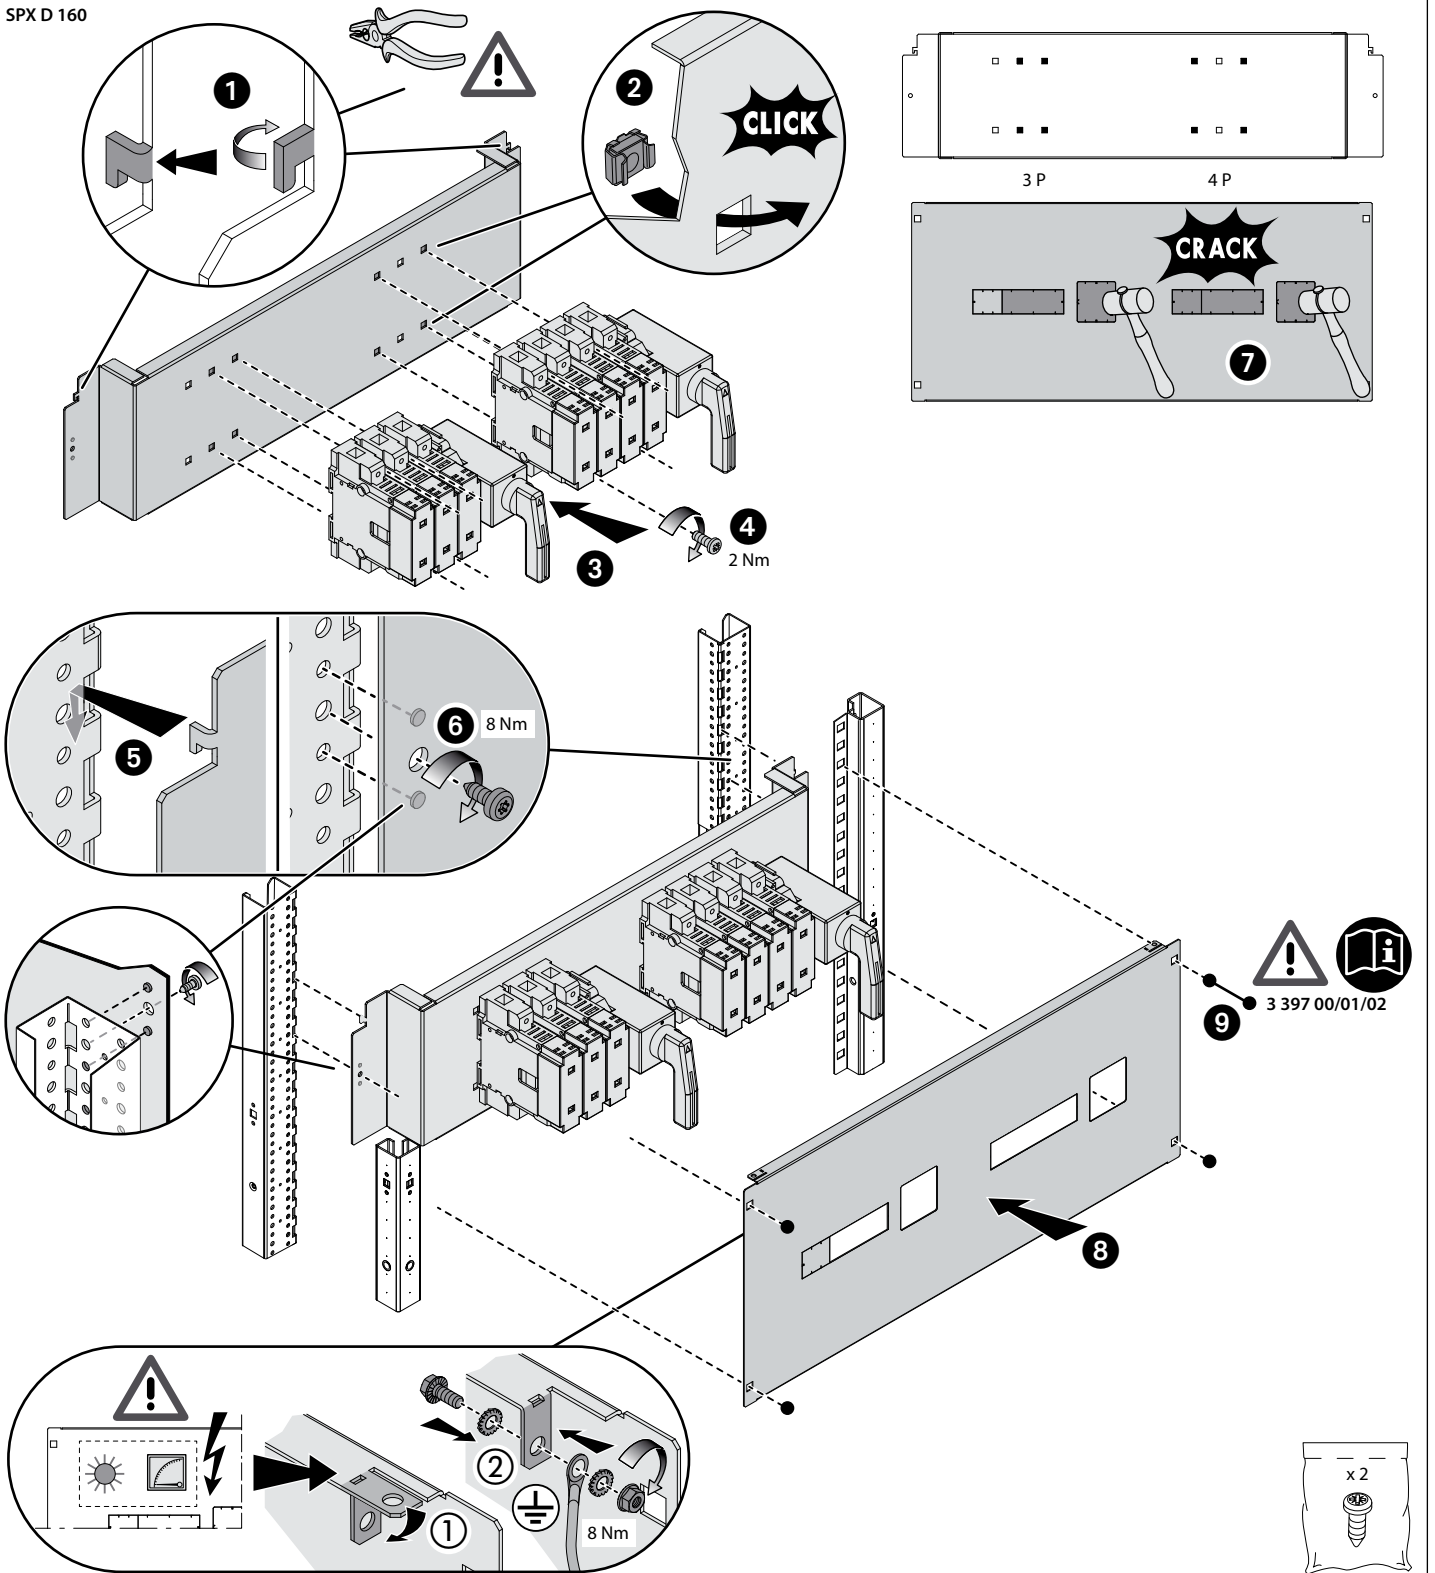

SPX - D 160

SPX - D 250 - 400 - 630

XL ³ S 630 XL ³ S 4000	16 M (L 350 mm)		24 M (L 500 mm)		36 M (L 700 mm)	
	SPX D 160 x1 (3P/4P) 	3 394 60 	SPX D 160 x1 (3P/4P) 	3 394 61 	SPX D 160 x2 (3P/4P) 	3 394 62
	x4 x4 	3 394 71 	x4 x4 	3 394 73 	x8 x8 	3 394 75

XL ³ S 4000	SPX-D	24 M (L 500 mm)		36 M (L 700 mm)	
	250 - 400 (3/4 P) 	3 394 81	3 394 93	3 394 82	3 394 95
	630 (3/4 P) 	3 395 21	3 395 33	3 395 22	3 395 35