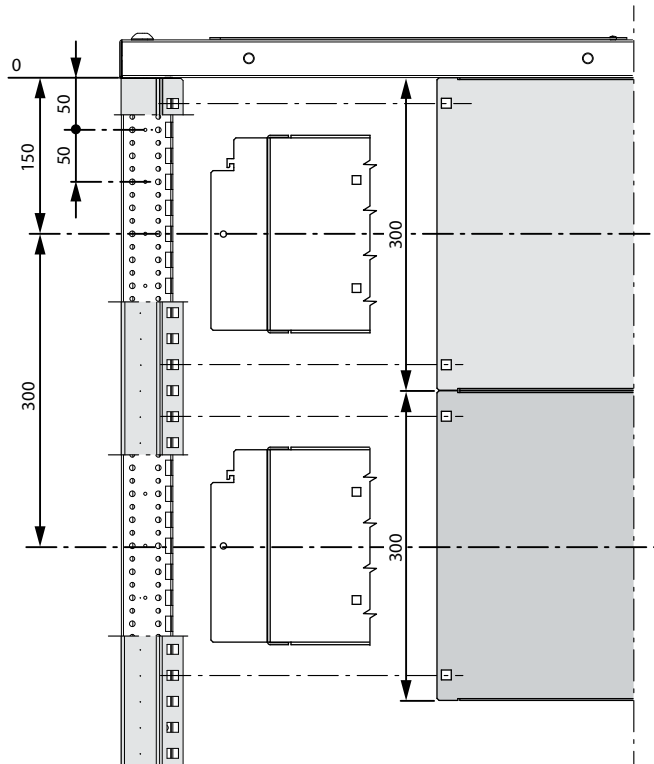

SPX - D 160

SPX - D 250 - 400 - 630

XL ³ S 630 XL ³ S 4000	16 M (L 350 mm)		24 M (L 500 mm)		36 M (L 700 mm)	
	SPX D 160 x1 (3P/4P) 	3 394 60 	SPX D 160 x1 (3P/4P) 	3 394 61 	SPX D 160 x2 (3P/4P) 	3 394 62
	x4 x4 	3 394 71 	x4 x4 	3 394 73 	x8 x8 	3 394 75

XL ³ S 4000	SPX-D	24 M (L 500 mm)		36 M (L 700 mm)	
	250 - 400 (3/4 P) 	3 394 81	3 394 93	3 394 82	3 394 95
	630 (3/4 P) 	3 395 21	3 395 33	3 395 22	3 395 35