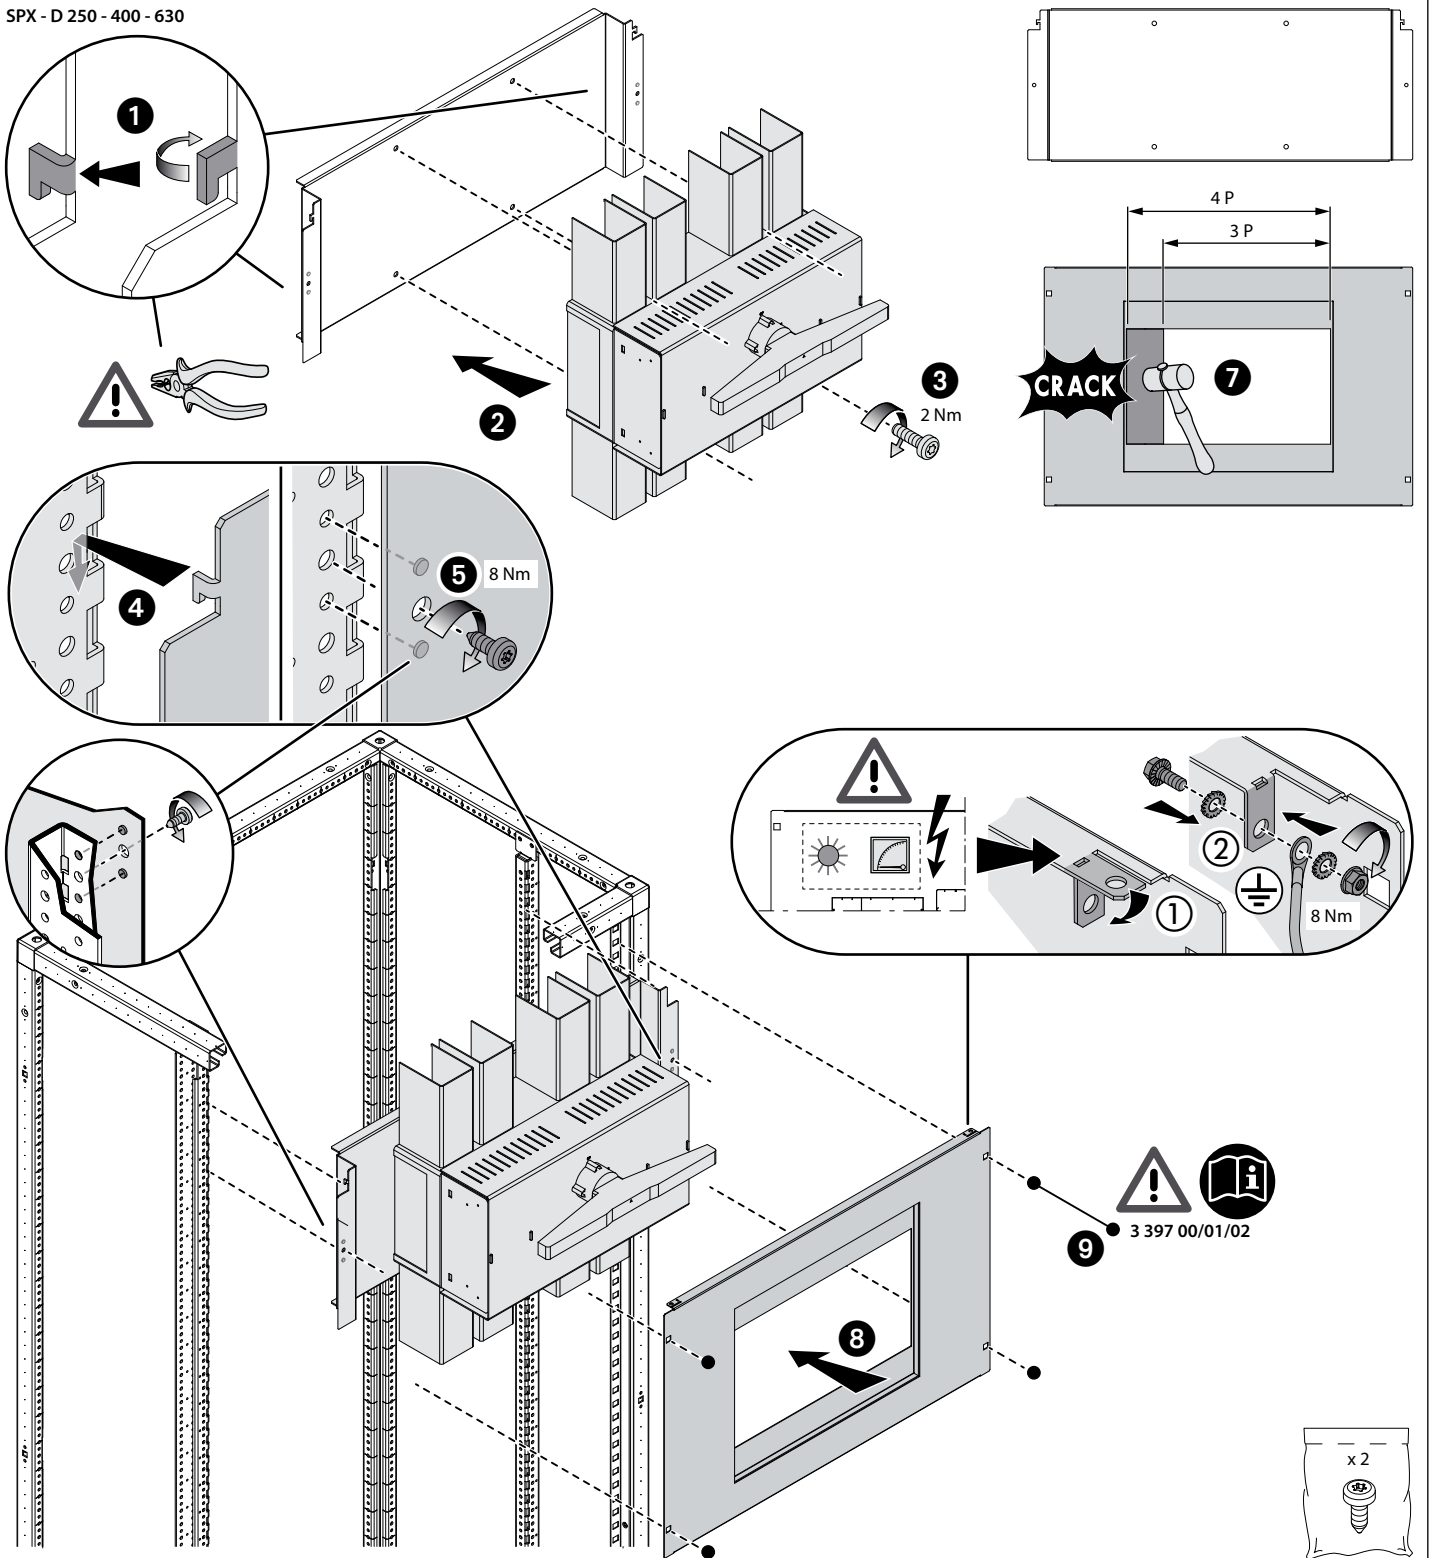

SPX - D 160

SPX - D 250 - 400 - 630

XL ³ S 630 XL ³ S 4000	16 M (L 350 mm)		24 M (L 500 mm)		36 M (L 700 mm)	
	SPX D 160 x1 (3P/4P) 	3 394 60 	SPX D 160 x1 (3P/4P) 	3 394 61 	SPX D 160 x2 (3P/4P) 	3 394 62
	x4 x4 	3 394 71 	x4 x4 	3 394 73 	x8 x8 	3 394 75

XL ³ S 4000	SPX-D	24 M (L 500 mm)		36 M (L 700 mm)	
	250 - 400 (3/4 P) 	3 394 81	3 394 93	3 394 82	3 394 95
	630 (3/4 P) 	3 395 21	3 395 33	3 395 22	3 395 35