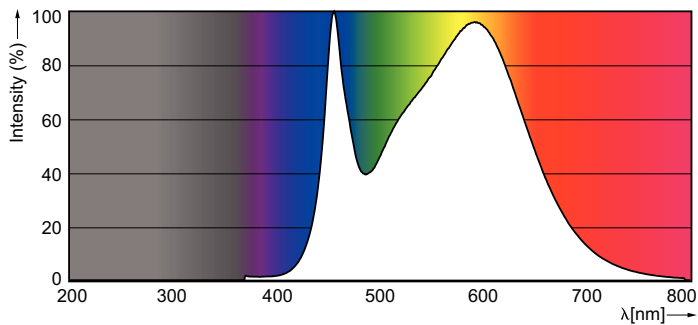

CorePro LEDlinear MV

Product data

Úplný kód výrobku	871869657881000
Objednací název produktu	CorePro LED linear R7S 118mm 14-100W 840 D
EAN/UPC – výrobek	8718696578810
Objednací kód	57881000

Číslování SAP – počet v balení	1
Číslování SAP – balení v krabici	10
Materiál SAP	929001243802
Celková hmotnost kopie (kus)	0,095 kg

Rozměrové výkresy

C

Product	D	C
CorePro LED linear R7S 118mm 14-100W 840 D	29 mm	118 mm

CorePro LED linear R7S 118mm 14-100W 840 D

Fotometrické údaje

© 2022 Osram Opto Semiconductors AG

LED Lamps, CorePro R7S 118mm 14-100W /840 D

LED Lamps, CorePro R7S 118mm 14-100W /840 D