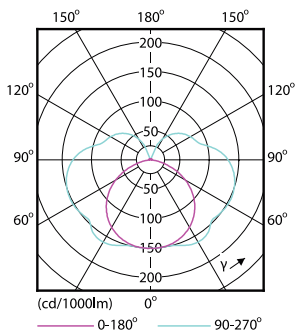

LED Lamps, CorePro R7S 118mm 14-100W /840 D