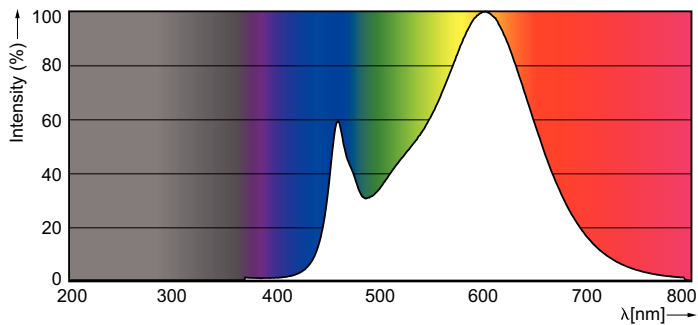

CorePro LEDlinear MV

Product data

Úplný kód výrobku	871869657879700
Objednací název produktu	CorePro LED linear R7S 118mm 14-100W 830 D
EAN/UPC – výrobek	8718696578797
Objednací kód	57879700

Číslování SAP – počet v balení	1
Číslování SAP – balení v krabici	10
Materiál SAP	929001243702
Celková hmotnost kopie (kus)	0,095 kg

Rozměrové výkresy

C

Product	D	C
CorePro LED linear R7S 118mm 14-100W 830 D	29 mm	118 mm

CorePro LED linear R7S 118mm 14-100W 830 D

Fotometrické údaje

© 2022 Osram Opto Semiconductors AG

LED Lamps, CorePro R7S 118mm 14-100W /830 D

LED Lamps, CorePro R7S 118mm 14-100W /830 D