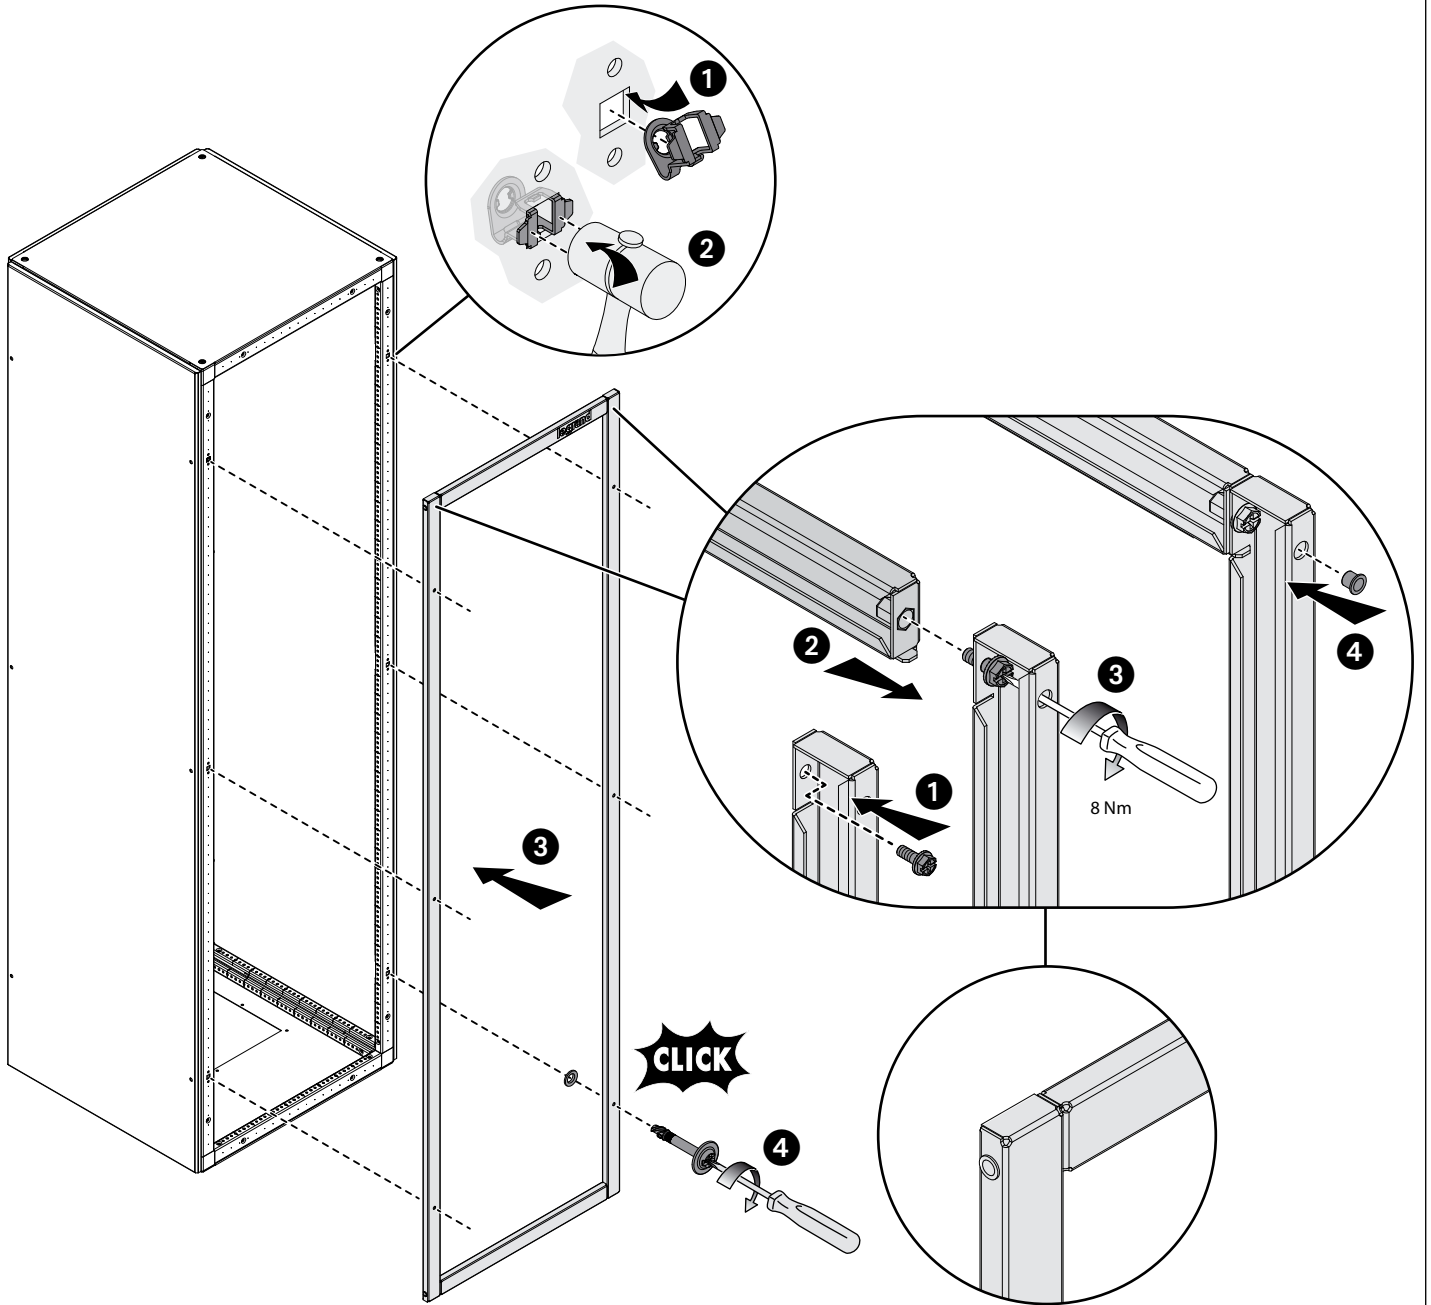

XL³-S 630/4000

H (mm)	Part Number	Hardware	L (mm)	L				Hardware
				GAC	16M	24M	36M	
750	3 379 60							
900	3 379 61							
1050	3 379 62	x4 x4 x4						
1200	3 379 63							
1350	3 379 64							
1500	3 379 65							
1650	3 379 66							
1800	3 379 67	x6 x6 x6						
1950	3 379 68							
2100	3 379 69							
2250	3 379 70							
				3 379 71	3 379 72	3 379 73	3 379 74	
								x4 x4