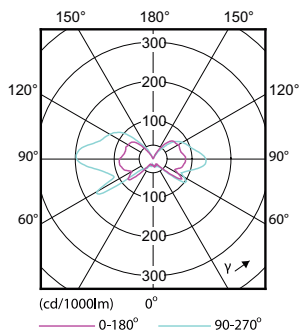

LED Lamps, CorePro LEDcapsuleLV D 2-20W G4 /827