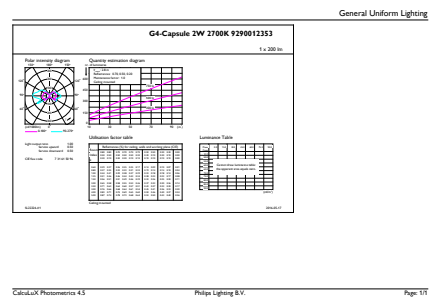

Fotometrické údaje

LED Lamps, CorePro LEDcapsuleLV D 2-20W G4 /827