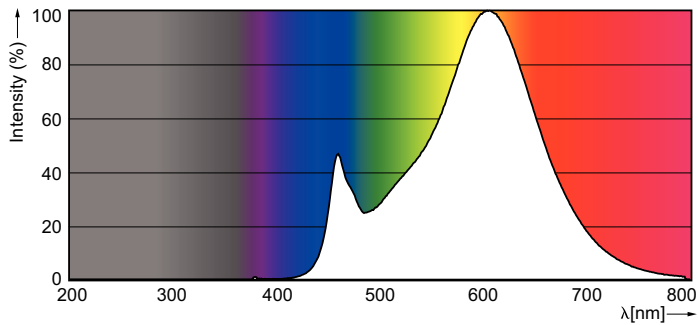

Fotometrické údaje

LED Lamps, CorePro LEDcapsuleLV D 2-20W G4 /827