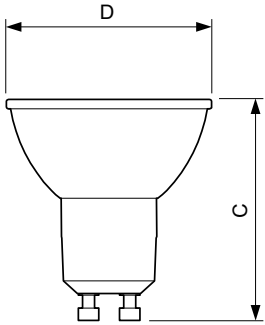

## Rozměrové výkresy

GU10 230V 3.5W-35W 36D 4000K ND

Product	D	C
CorePro LEDspotMV 3.5-35W GU10 840 36D	50 mm	54 mm