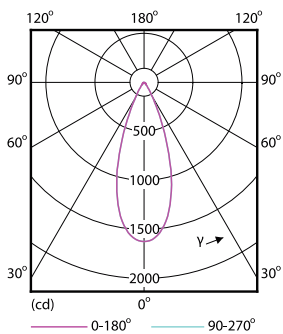

## Rozměrové výkresy

R80 220-240V 10W-100W 667lm 2700K E27 ND

Product	D	C
CorePro LEDspotMV ND 7-100W 827 R80 40D	80 mm	113 mm

## Fotometrické údaje

© 2018 Philips Lighting B.V. Page 10