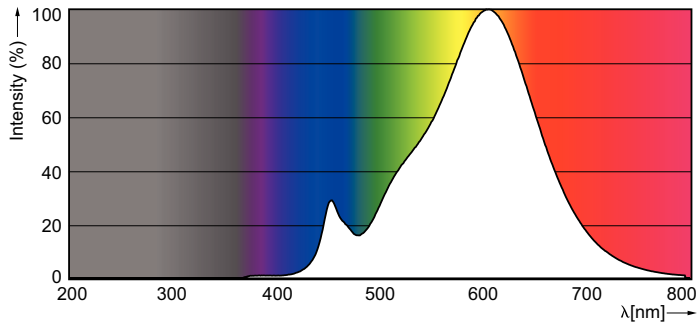

Fotometrické údaje

© 2018 Philips Lighting B.V. Page 10