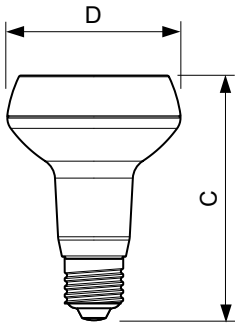

## Rozměrové výkresy

R80 220-240V 10W-100W 667lm 2700K E27 ND

Product	D	C
CorePro LEDspotMV ND 7-100W 827 R80 40D	80 mm	113 mm