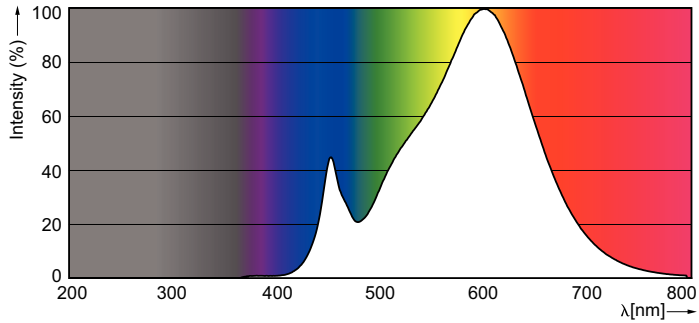

CorePro LEDbulb

Fotometrické údaje

SDPO_LED Bulb_0023-Spectral Power distribution