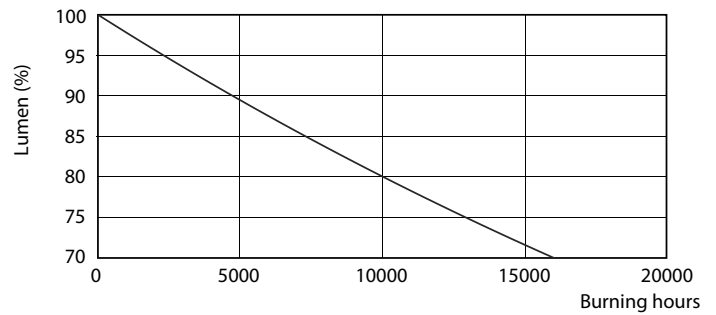

Fotometrické údaje

SDPO_LED Bulb_0023-Spectral Power distribution

Životnost

LEDbulb 100W E27 840 FR A60

LEDbulb 100W E27 840 FR A60