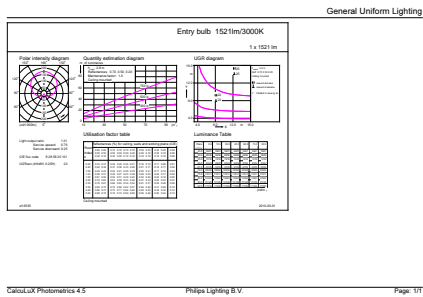

Fotometrické údaje

CorePro LEDbulb ND 13-100W A60 830