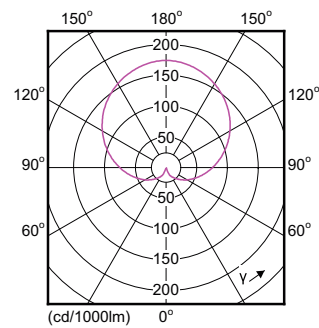

CorePro LEDbulb ND 13-100W A60 830