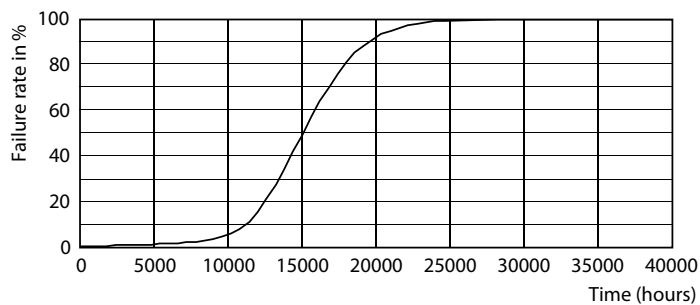

Životnost

LEDCandle CLA 4.3-40W E14 B35 Clear 827 ND