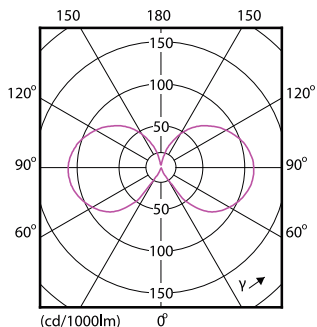

Svíčkové a lustrové světelné zdroje LED s klasickým vláknem

Fotometrické údaje

Classic LEDCandle ND 2-25W B35 827 CL