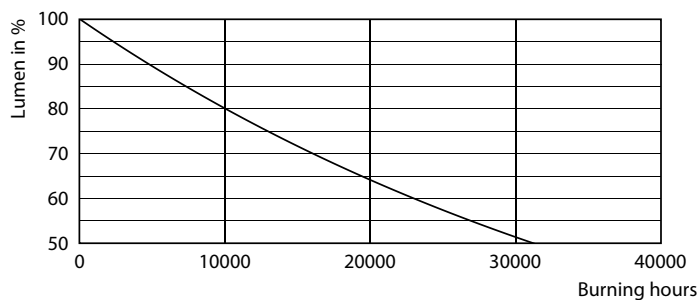

Údaje o produktu

General Information		Světelný tok na konci jmenovité životnosti (jmen.)	
Patice	E14 [E14]	Světelný tok na konci jmenovité životnosti (jmen.)	70 %
Značka RoHS	RoHS mark	Operating and Electrical	
Jmenovitá životnost (jmen.)	15000 h	Vstupní frekvence	50 až 60 Hz
Cyklus přepínání	20 000x	Power (Rated) (Nom)	2 W
Technický typ	2-25W	Proud zdroje (jmen.)	20 mA
Light Technical		Ekvivalentní příkon	25 W
Kód barvy	827 [CCT: 2700 K]	Doba spuštění (jmen.)	0,5 s
Světelný tok (jmen.)	250 lm	Doba zahřátí na 60 % světla (jmen.)	0,5 s
Světelný tok (jmen.) (nom.)	250 lm	Účinnost (jmen.)	0,4
Barevné konstrukce	Teplá bílá (WW)	Napětí (jmen.)	220-240 V
Korelační teplota chromatičnosti (jmen.)	2700 K	Temperature	
Měrný výkon (jmen.) (nom.)	125,00 lm/W	Maximální teplota (jmen.)	36 °C
Konzistence barev	<6		
Index barevného podání (jmen.)	80		

Svíčkové a lustrové světelné zdroje LED s klasickým vláknem

Fotometrické údaje

Classic LEDCandle ND 2-25W B35 827 CL

Životnost

LEDCandle CLA 4.3-40W E14 B35 Clear 827 ND

LEDCandle CLA 4.3-40W E14 B35 Clear 827 ND