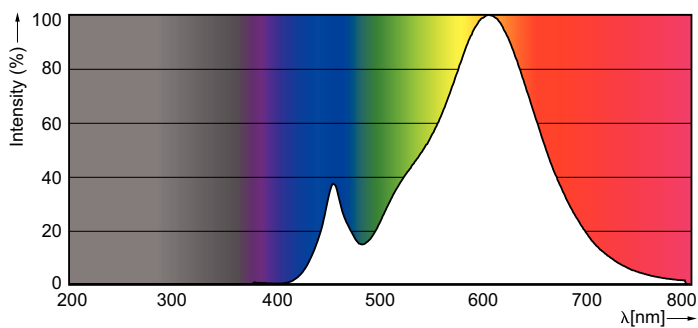

Svíčkové a lustrové světelné zdroje LED s klasickým vláknem

Controls and Dimming

Regulovatelné	Ne

Mechanical and Housing

Úprava žárovky	Čirá

Approval and Application

Štítek energetické účinnosti (EEL)	A++
Výrobek šetřící energii	Yes
Vhodné pro zvýrazňující osvětlení	No
Spotřeba energie kWh/1000 h	2 kWh

Product Data

Úplný kód výrobku	871869657407200
Objednávací název produktu	Classic LEDCandle ND 2-25W B35 E14 827 CL
EAN/UPC – výrobek	8718696574072
Objednávací kód	57407200
Číslování – počet v balení	1
Číslování – balení v krabici	10
Materiál č. (12NC)	929001238302
Celková hmotnost (kus)	0,014 kg

Rozměrové výkresy

Product	D	C
Classic LEDCandle ND 2-25W B35 E14 827 CL	35 mm	97 mm

Fotometrické údaje

LED Lamps, Lightcolour /827 ND CL